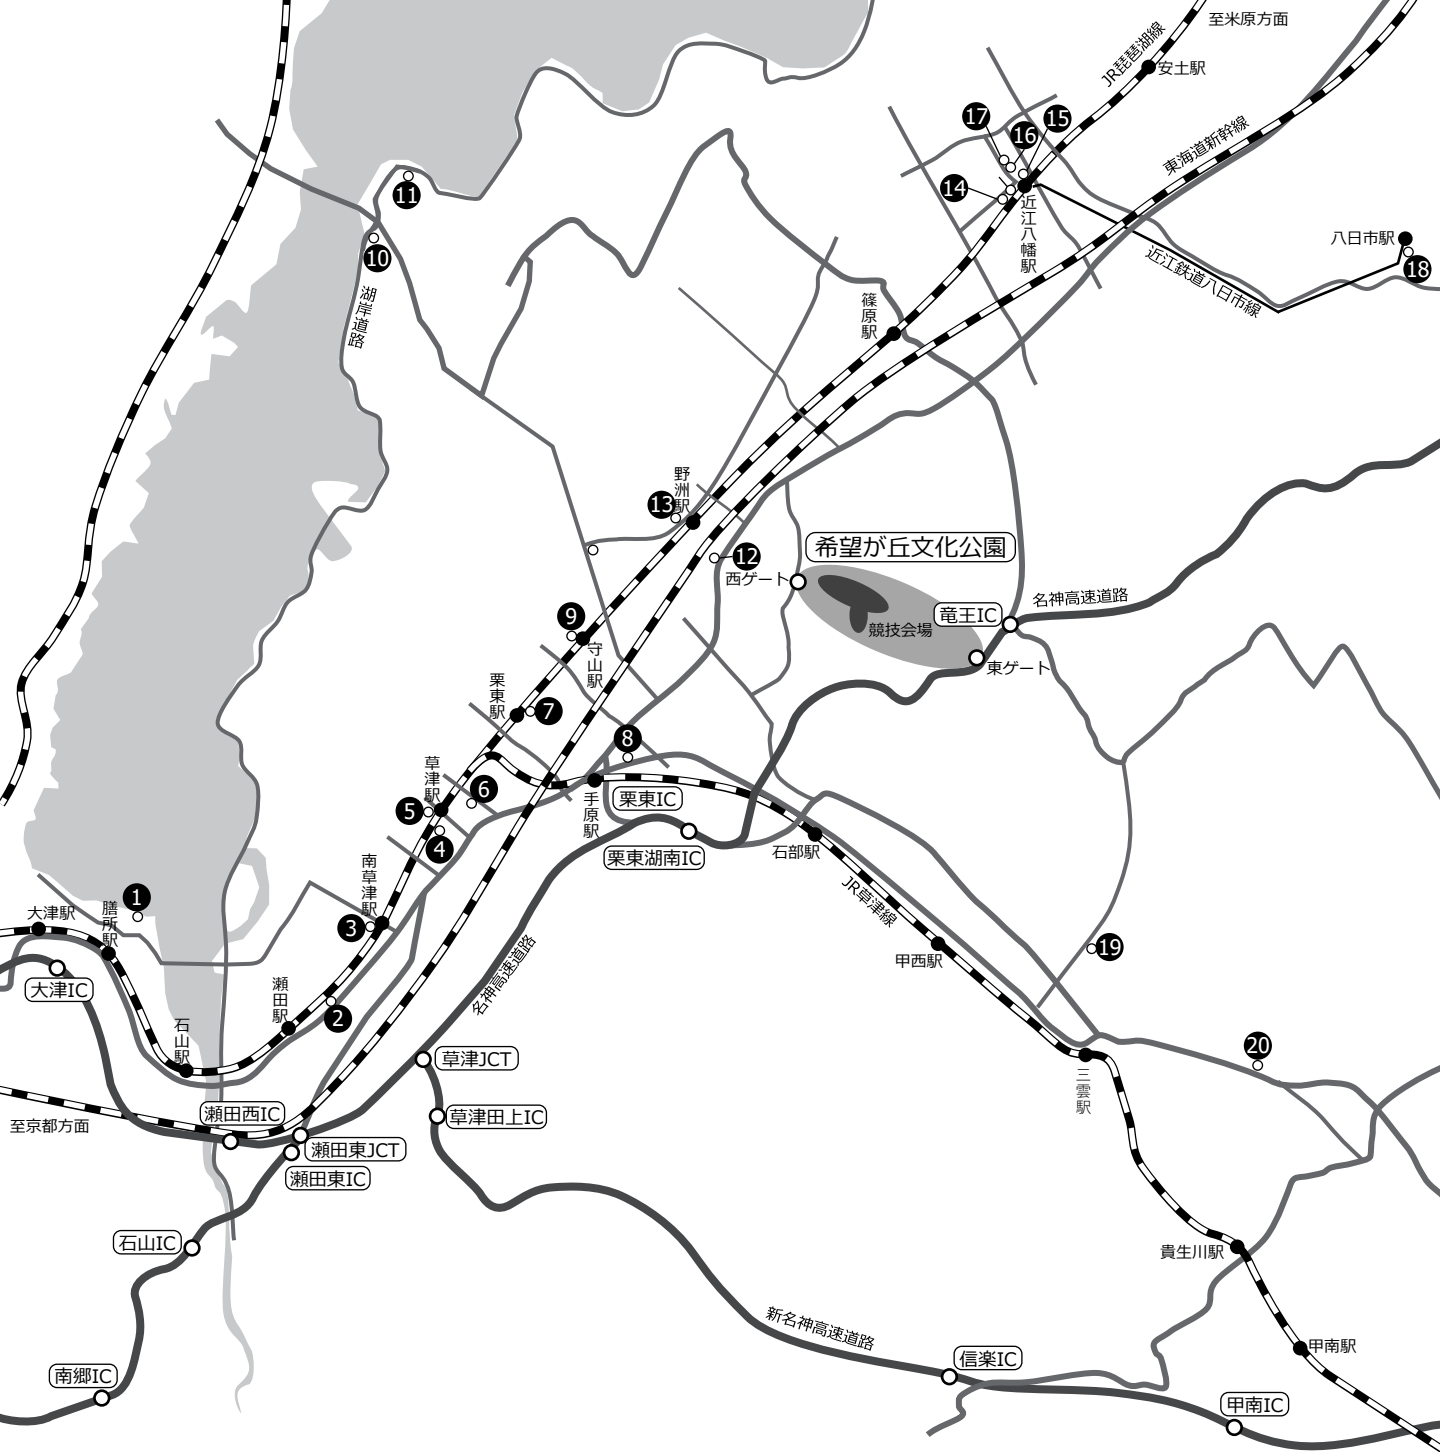

# 全国中学校駅伝大会 会場案内図

至米原方面

トヨタレンタリース滋賀  
近江八幡店

**開会式会場**  
**野洲市総合体育館**

野洲川

JR琵琶湖線

477

東川町

菩提寺新町

希望が丘文化公園内は  
車による通り抜けは  
できません  
東ゲートから競技会場  
付近までシャトルバス  
を運行しています

菩提寺西

菩提寺

JR草津線

1

手原駅

栗東湖南IC

栗東IC

名神高速道路

石部駅

石部口

1

1

大津	A	①	びわ湖大津プリンスホテル	野洲	⑫	ビジネスホテルタカラ
		②	ニューびわこホテル		⑬	セントラルホテル野洲
草津	A	③	アーバンホテル南草津	近江八幡	⑭	ビジネス第一ホテル
		④	アーバンホテル草津		⑮	ホテルニューオウミ
		⑤	ホテルボストンプラザ草津びわ湖		⑯	ホテルはちまん
		⑥	草津第一ホテル		⑰	グリーンホテルYes近江八幡
栗東	B	⑦	アートルイツホテル	東近江	⑱	ホテルルートイン東近江八日市駅前
		⑧	ホテルルートイン草津栗東		湖南	⑲
守山	B	⑨	ベッセルイン滋賀守山駅前	甲賀		⑳
		⑩	ホテル琵琶湖プラザ			
		⑪	琵琶湖マリオットホテル			