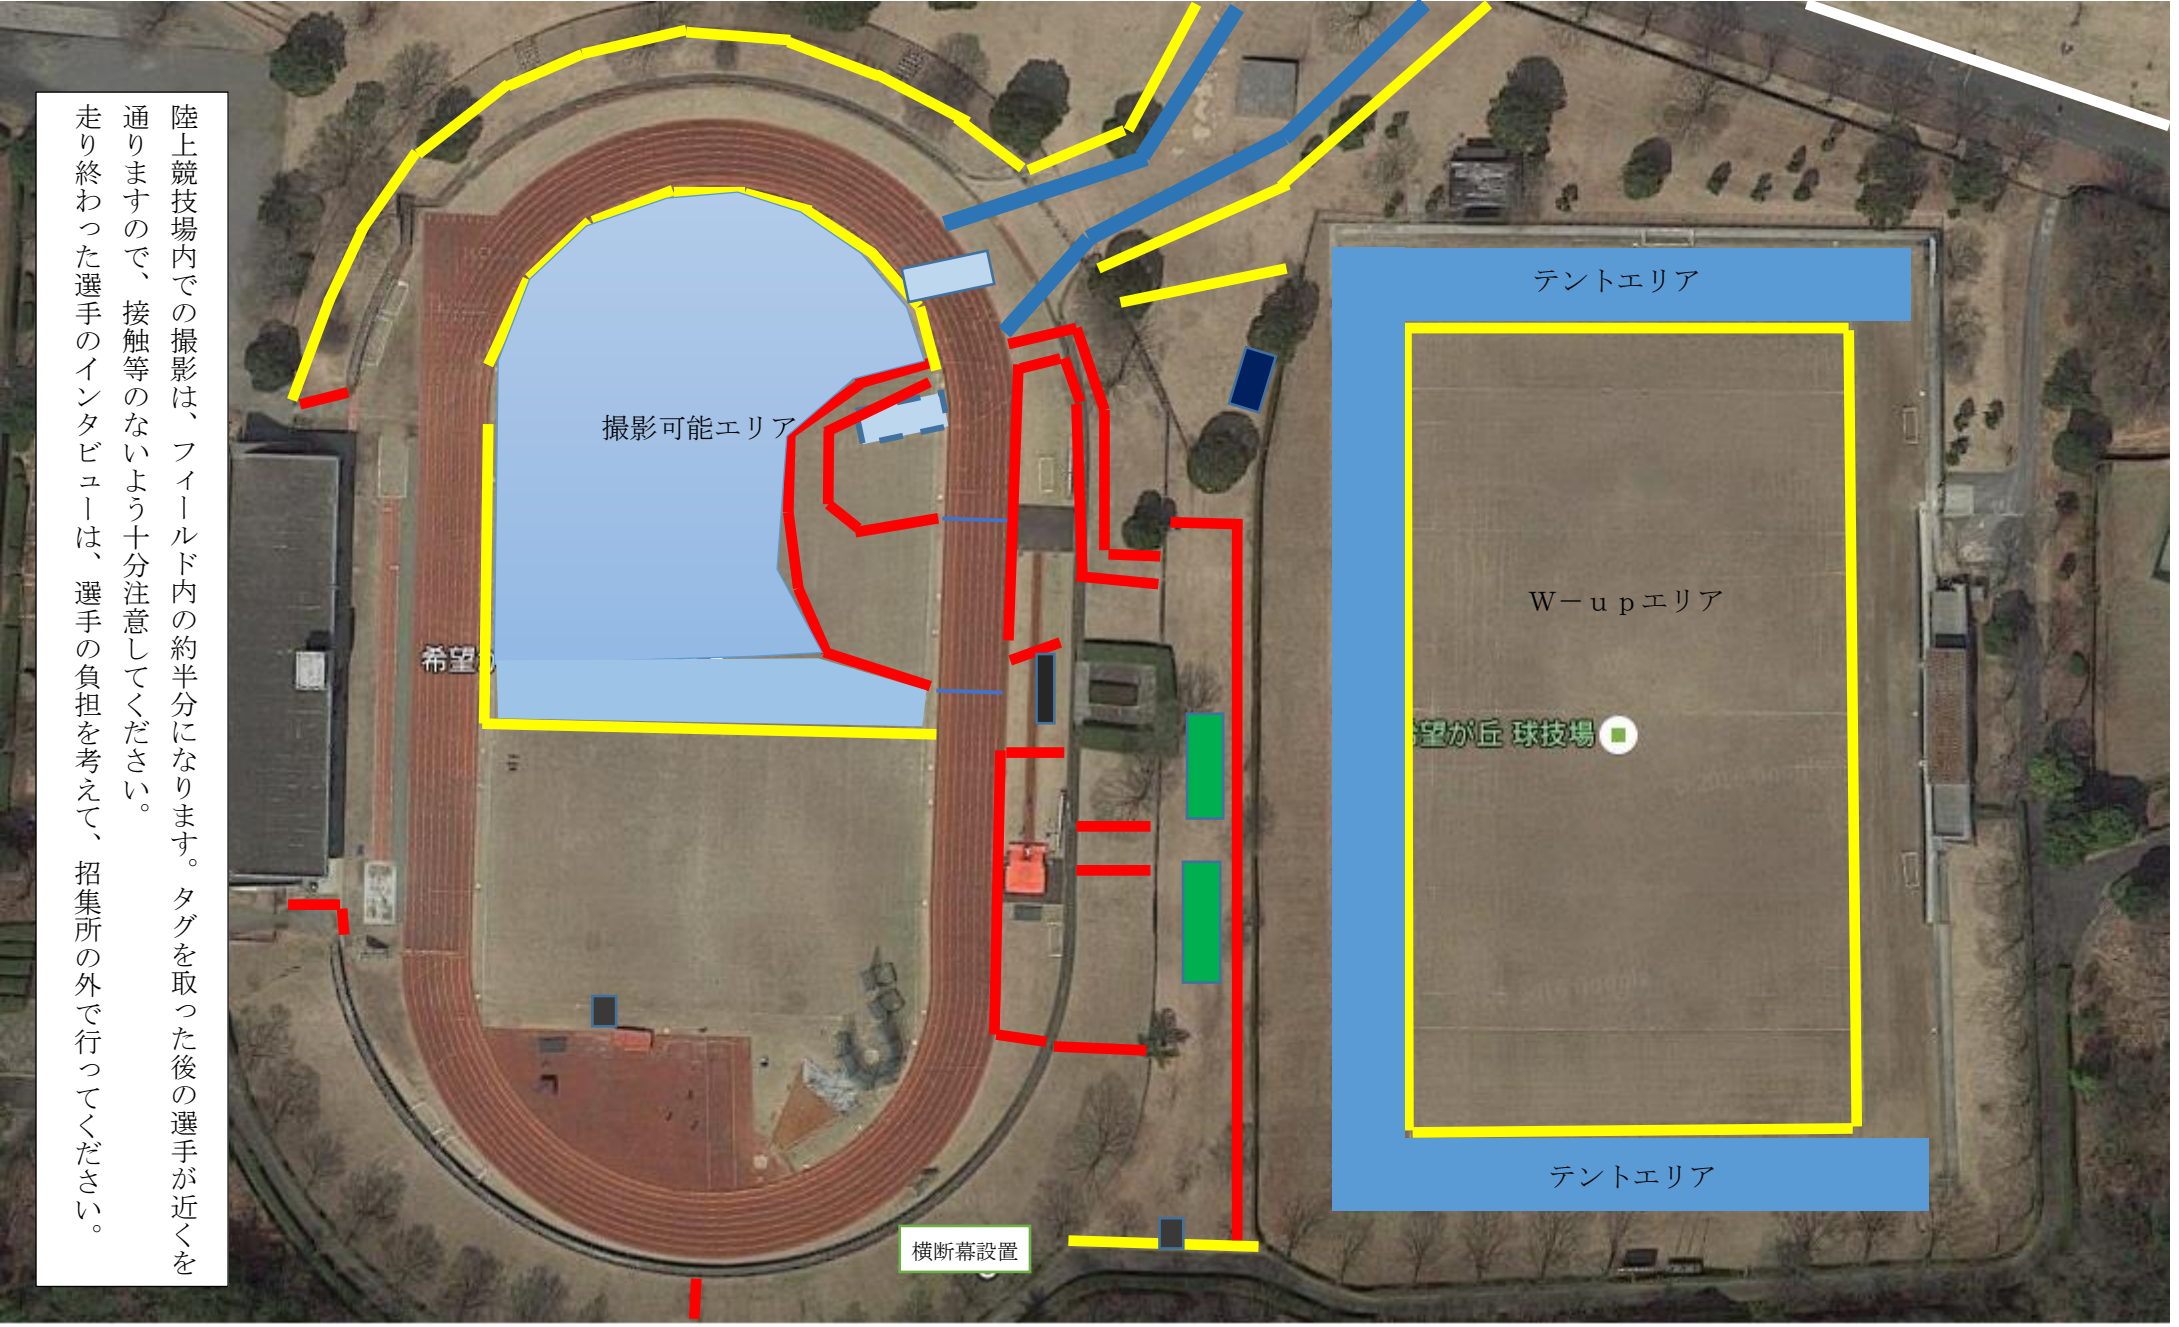

赤：コーン 黄：黄幕 白：虎ロープ

陸上競技場内での撮影は、フィールド内の約半分になります。タグを取った後の選手が近くを通りまでするので、接触等のないよう十分注意してください。走り終わった選手のインタビューは、選手の負担を考えて、招集所の外で行ってください。