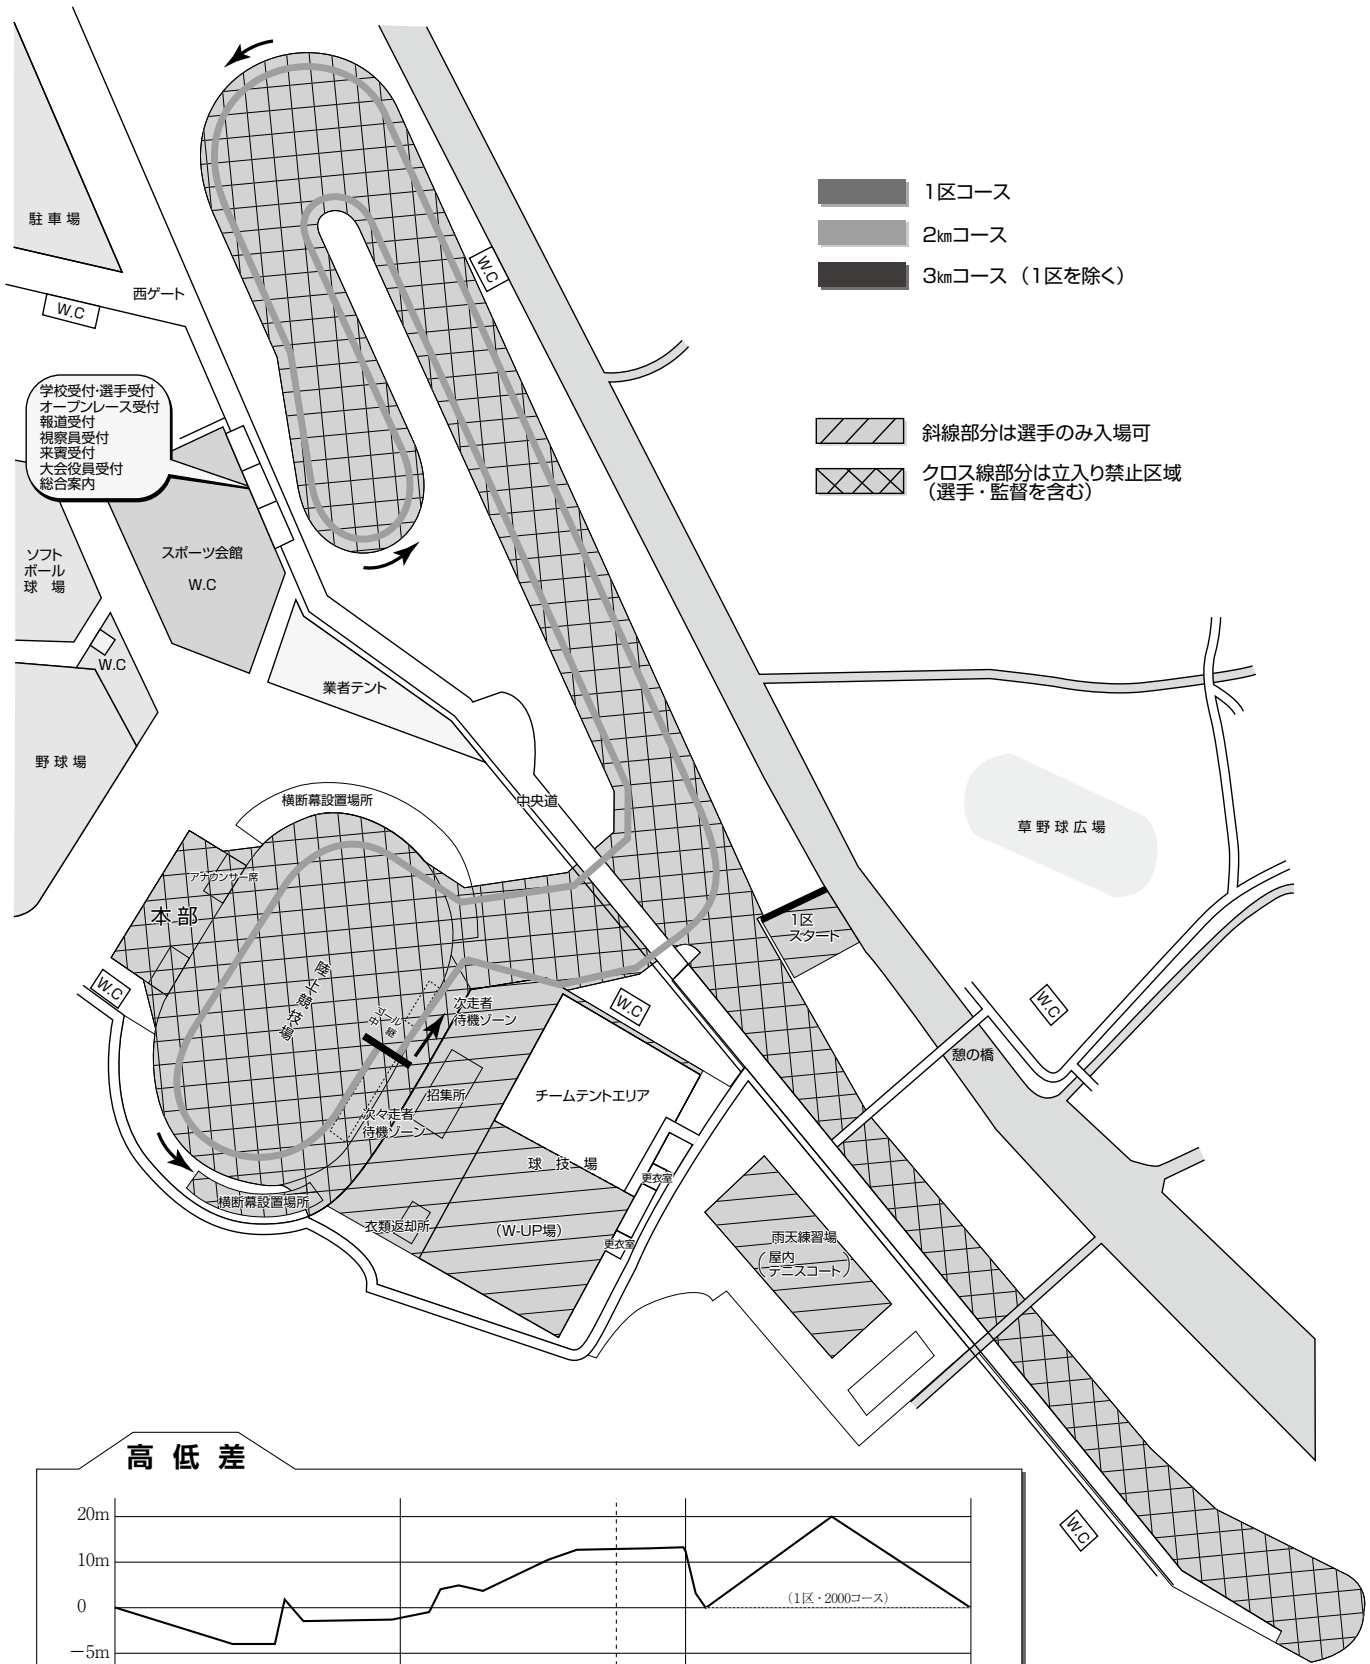

全国駅伝コース図 (2 km)

- 1区コース
- 2kmコース
- 3kmコース (1区を除く)

- 斜線部分は選手のみ入場可
- クロス線部分は立入り禁止区域 (選手・監督を含む)

高低差