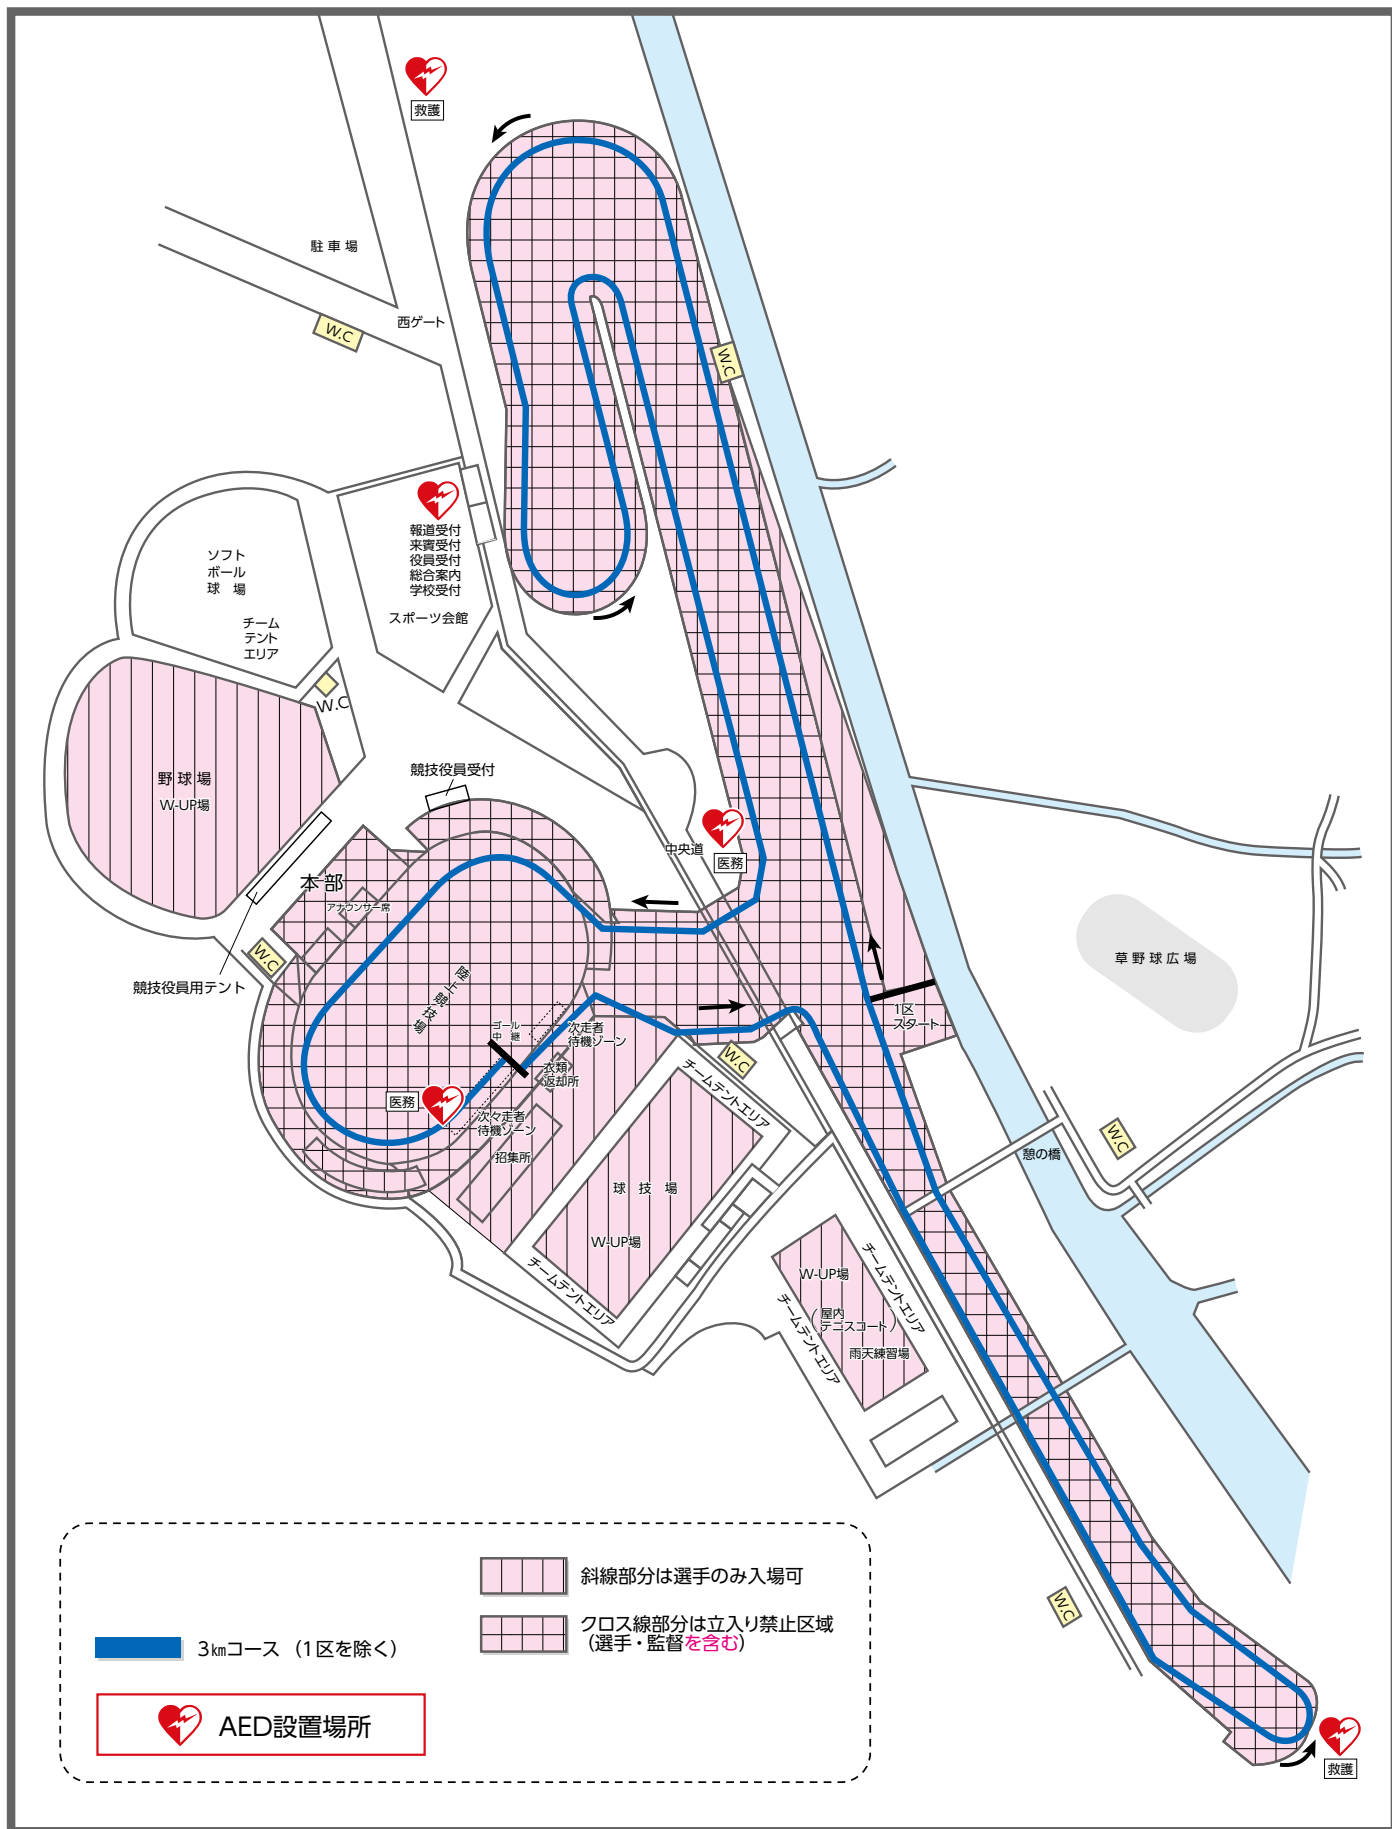

# 全国駅伝コース図 (3km)

3kmコース (1区を除く)

AED設置場所

斜線部分は選手のみ入場可

クロス線部分は立入り禁止区域  
(選手・監督を含む)