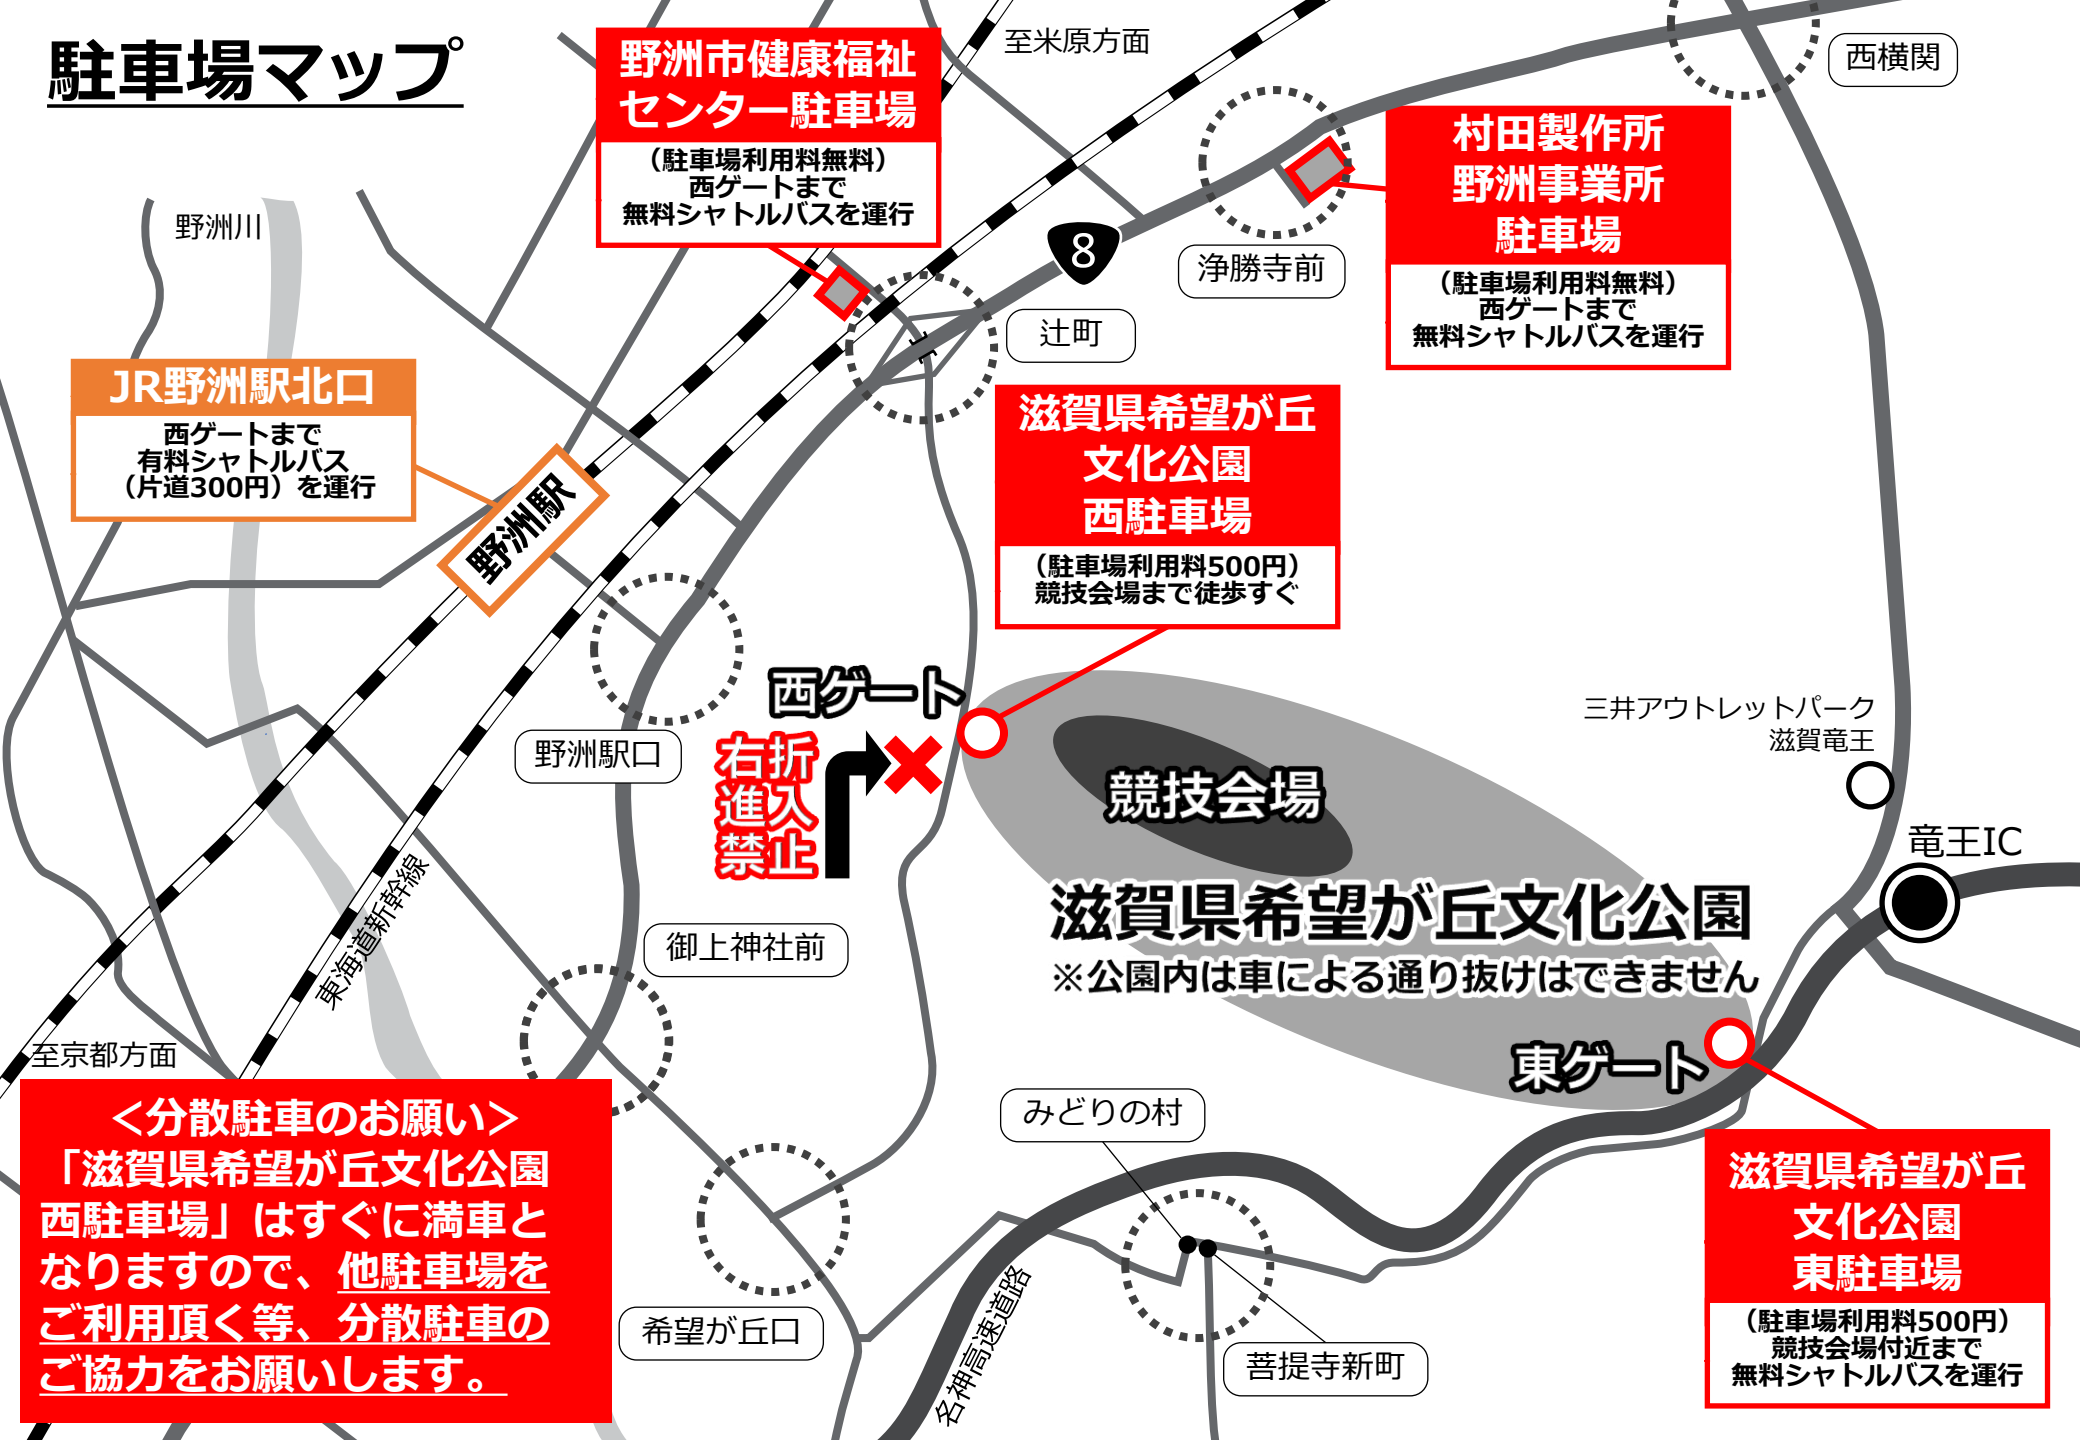

駐車場マップ

野洲市健康福祉センター駐車場

(駐車場利用料無料)
西ゲートまで
無料シャトルバスを運行

村田製作所 野洲事業所 駐車場

(駐車場利用料無料)
西ゲートまで
無料シャトルバスを運行

JR野洲駅北口

西ゲートまで
有料シャトルバス
(片道300円)を運行

滋賀県希望が丘 文化公園 西駐車場

(駐車場利用料500円)
競技会場まで徒歩すぐ

競技会場

滋賀県希望が丘文化公園

※公園内は車による通り抜けはできません

滋賀県希望が丘 文化公園 東駐車場

(駐車場利用料500円)
競技会場付近まで
無料シャトルバスを運行

<分散駐車をお願い>

「滋賀県希望が丘文化公園西駐車場」はすぐに満車となりますので、他駐車場をご利用頂く等、分散駐車のご協力をお願いします。

西ゲート
右折
進入
禁止

至京都方面

至米原方面

西横関

野洲川

浄勝寺前

辻町

野洲駅口

御上神社前

三井アウトレットパーク
滋賀竜王

竜王IC

東ゲート

みどりの村

希望が丘口

菩提寺新町

名神高速道路