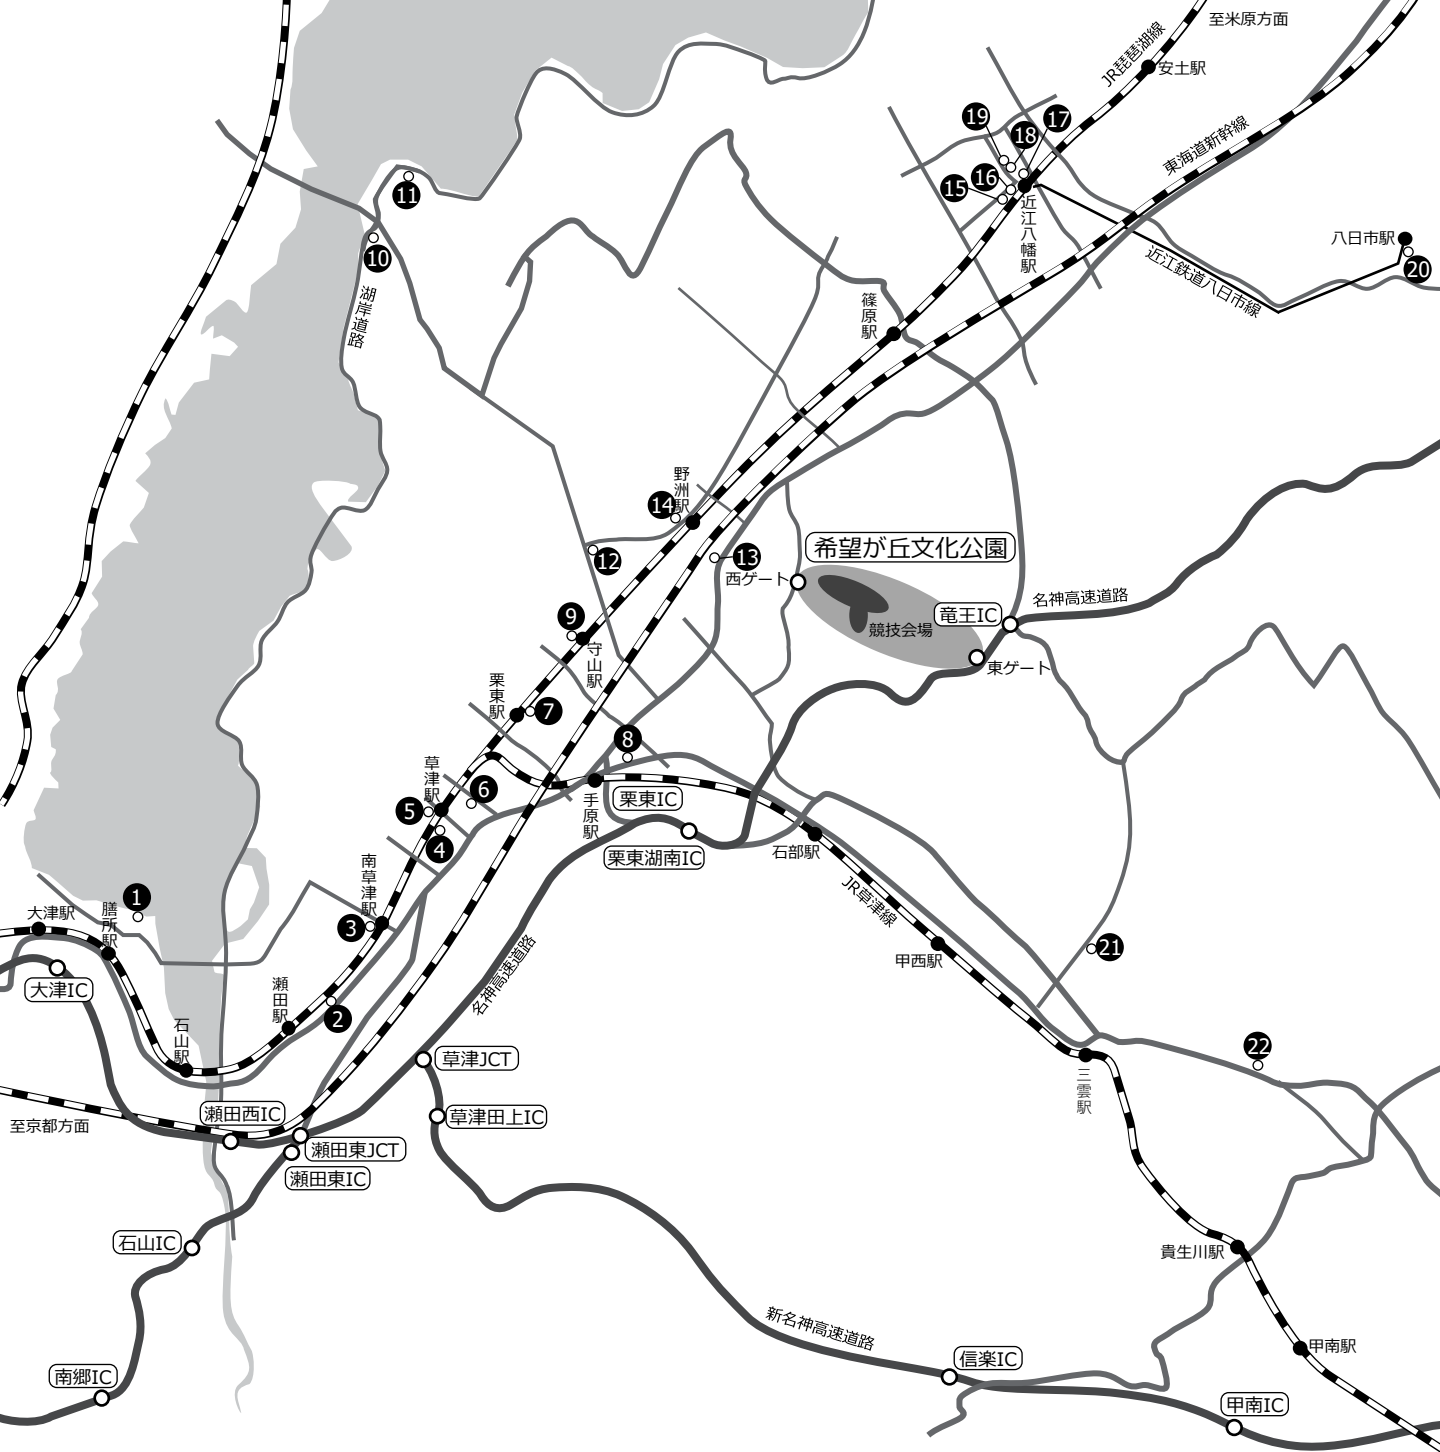

全国中学校駅伝大会 会場案内図

至米原方面

近江八幡駅
トヨタレンタリース滋賀

開会式会場
野洲市総合体育館

野洲川

477
JR琵琶湖線
篠原駅
8

東川町

西横関

竜王IC

東ゲート

至京都方面

東海道新幹線

御上神社前

みどりの村

希望が丘文化公園内は
車による通り抜けは
できません
東ゲートから競技会場
付近までシャトルバス
を運行しています

希望が丘口

菩提寺新町

JR草津線

菩提寺西

菩提寺

手原駅

栗東湖南IC

栗東IC

石部駅

石部口

名神高速道路

1

1

1

1

大津	A	①	びわ湖大津プリンスホテル	野洲	⑬	ビジネスホテルタカラ		
		②	ニューびわこホテル		⑭	セントラルホテル野洲		
草津	A	③	アーバンホテル南草津	近江八幡	⑮	ビジネス第一ホテル		
		④	アーバンホテル草津		⑯	コンフォートイン近江八幡		
		⑤	ホテルボストンプラザ草津びわ湖		⑰	ホテルニューオウミ		
		⑥	草津第一ホテル		⑱	ホテルはちまん		
栗東	B	⑦	アートルイツホテル	東近江	⑲	グリーンホテルYes近江八幡		
		⑧	ホテルルートイン草津栗東		⑳	ホテルルートイン東近江八日市駅前		
守山	B	⑨	ベッセルイン滋賀守山駅前	湖南	D	㉑	ホテルサンクレスト	
		⑩	ホテル琵琶湖プラザ			甲賀	㉒	ホテルルートイン甲賀水口
		⑪	琵琶湖マリオットホテル					
		⑫	守山アートホテル					