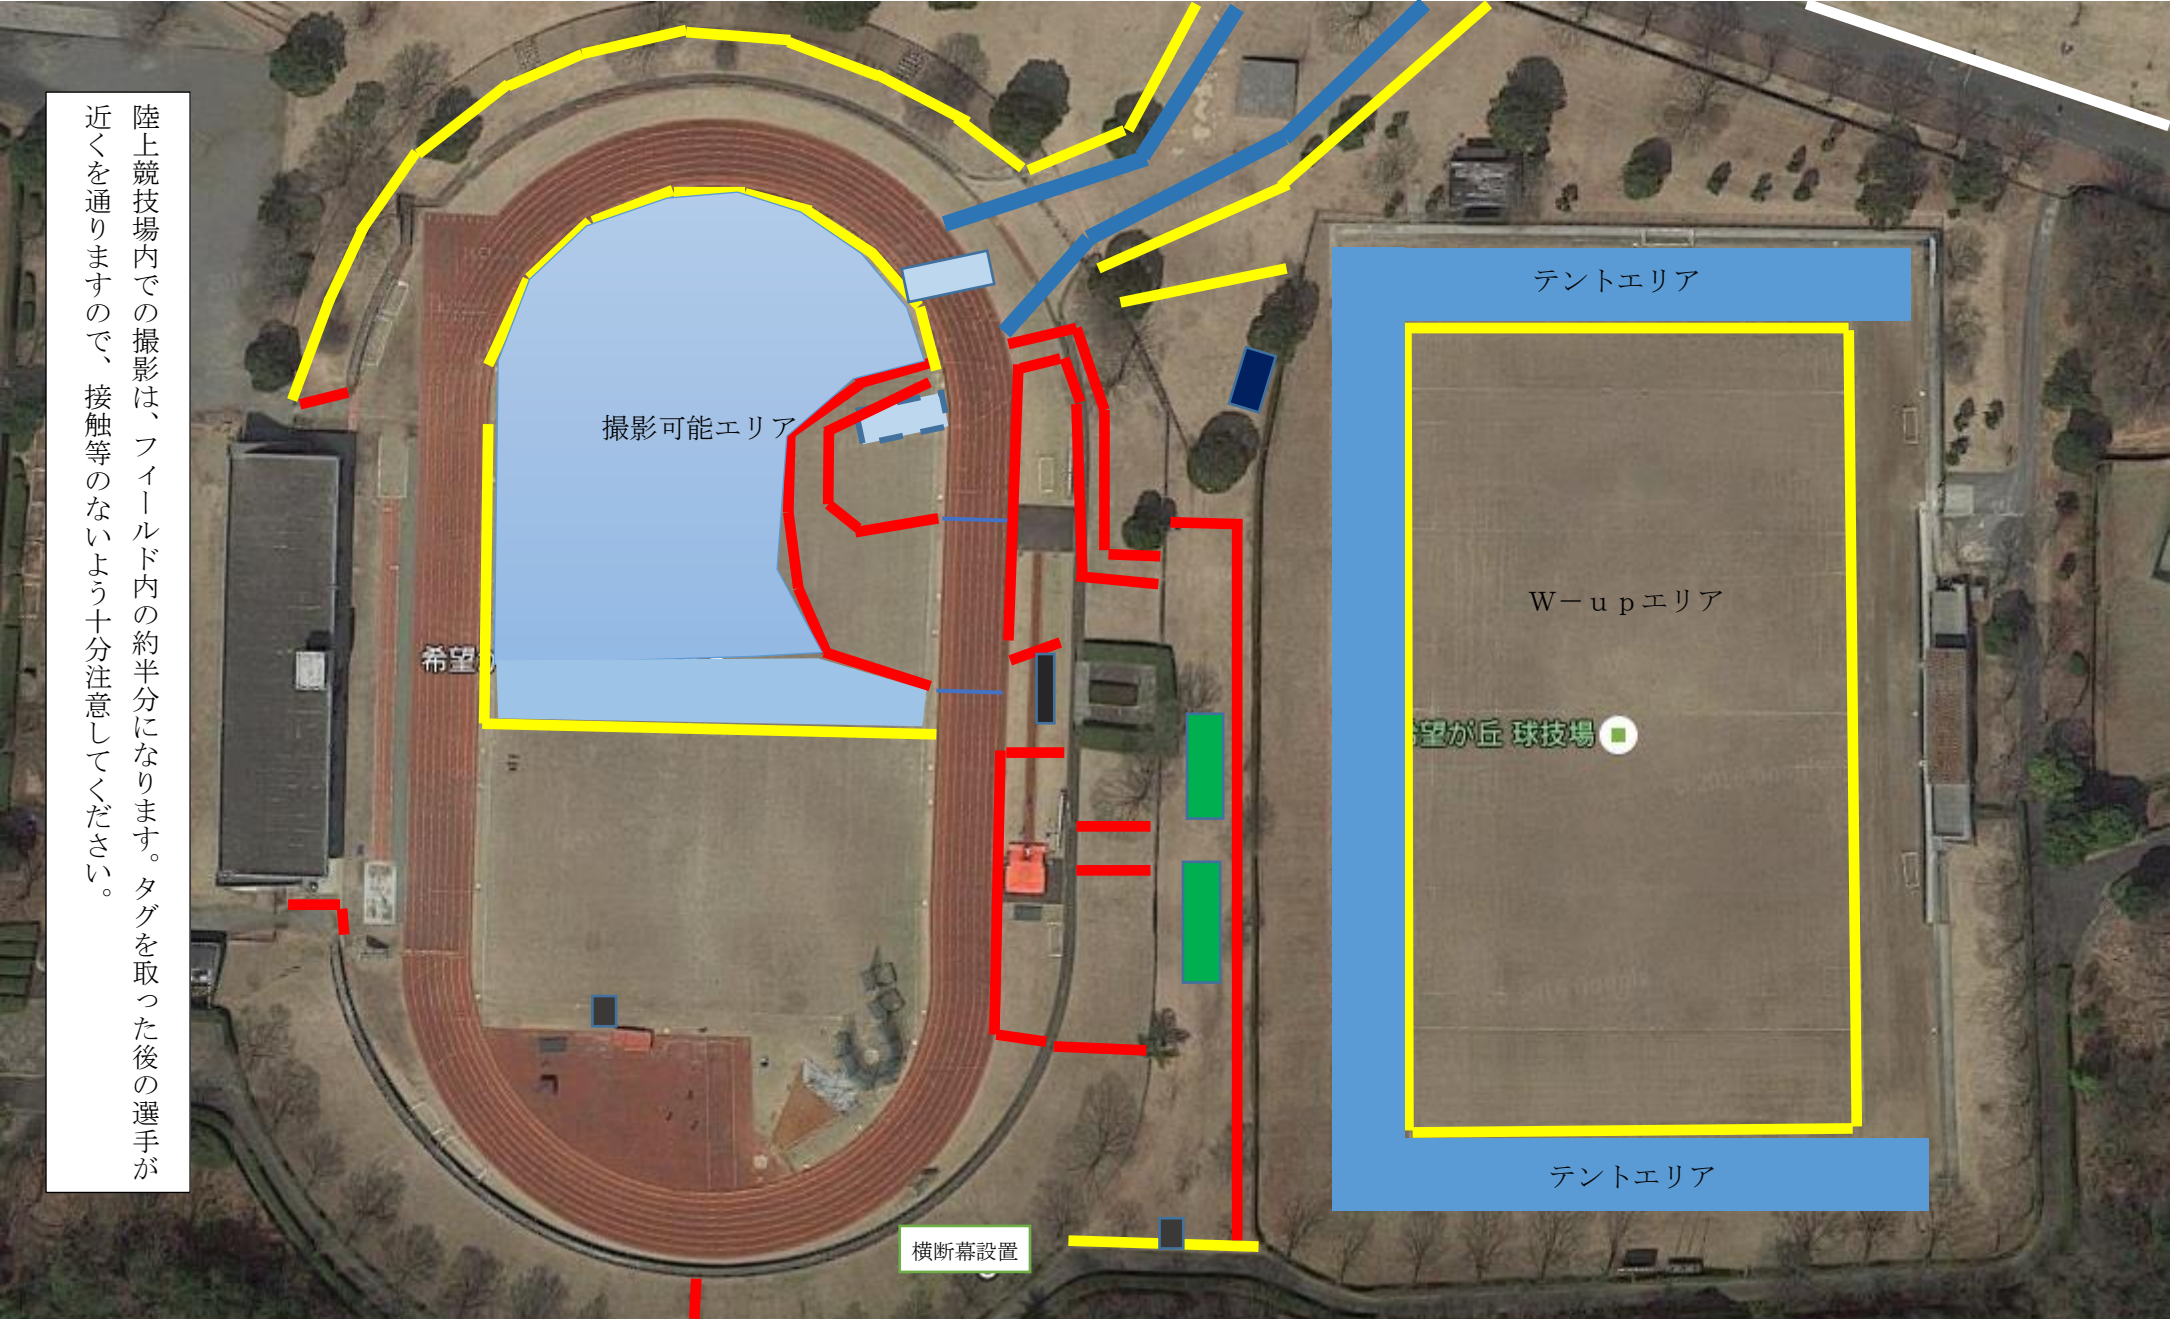

赤：コーン 黄：黄幕 白：虎ロープ

陸上競技場内での撮影は、フィールド内の約半分になります。タグを取った後の選手が近くを通りますので、接触等のないよう十分注意してください。

撮影可能エリア

テントエリア

W-u pエリア

希望ヶ丘 球技場

テントエリア

横断幕設置