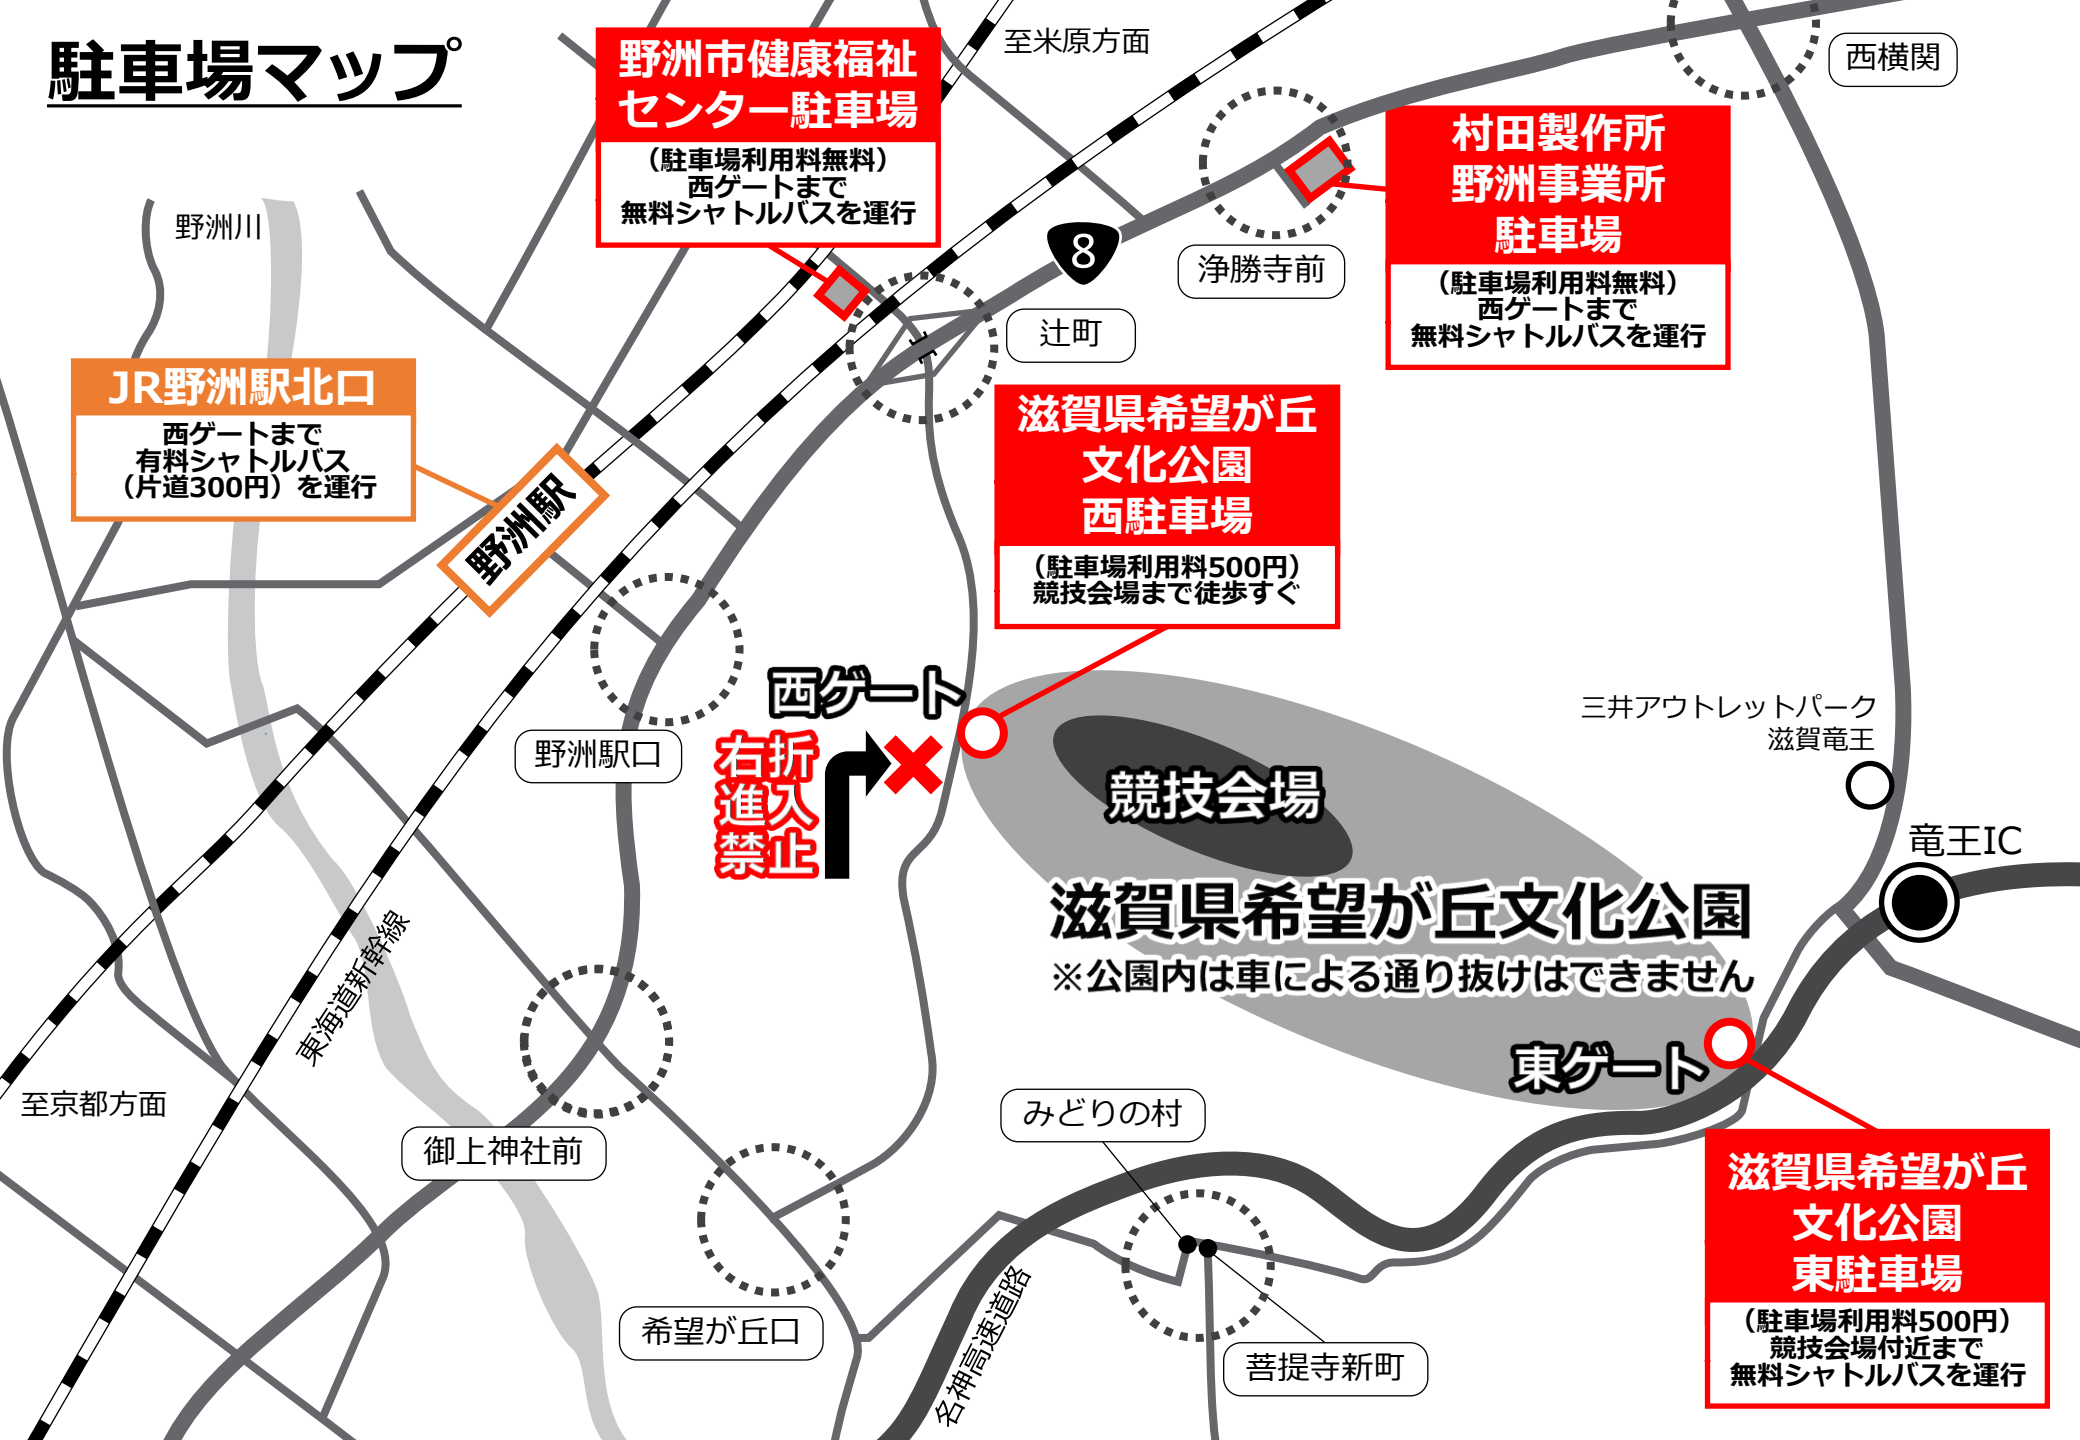

駐車場マップ

野洲市健康福祉センター駐車場

(駐車場利用料無料)
西ゲートまで
無料シャトルバスを運行

村田製作所 野洲事業所 駐車場

(駐車場利用料無料)
西ゲートまで
無料シャトルバスを運行

JR野洲駅北口

西ゲートまで
有料シャトルバス
(片道300円)を運行

滋賀県希望が丘 文化公園 西駐車場

(駐車場利用料500円)
競技会場まで徒歩すぐ

競技会場

滋賀県希望が丘文化公園

※公園内は車による通り抜けはできません

滋賀県希望が丘 文化公園 東駐車場

(駐車場利用料500円)
競技会場付近まで
無料シャトルバスを運行

西横関

至米原方面

野洲川

浄勝寺前

辻町

三井アウトレットパーク
滋賀竜王

竜王IC

至京都方面

東海道新幹線

野洲駅口

西ゲート
右折
進入
禁止

御上神社前

希望が丘口

みどりの村

名神高速道路

菩提寺新町