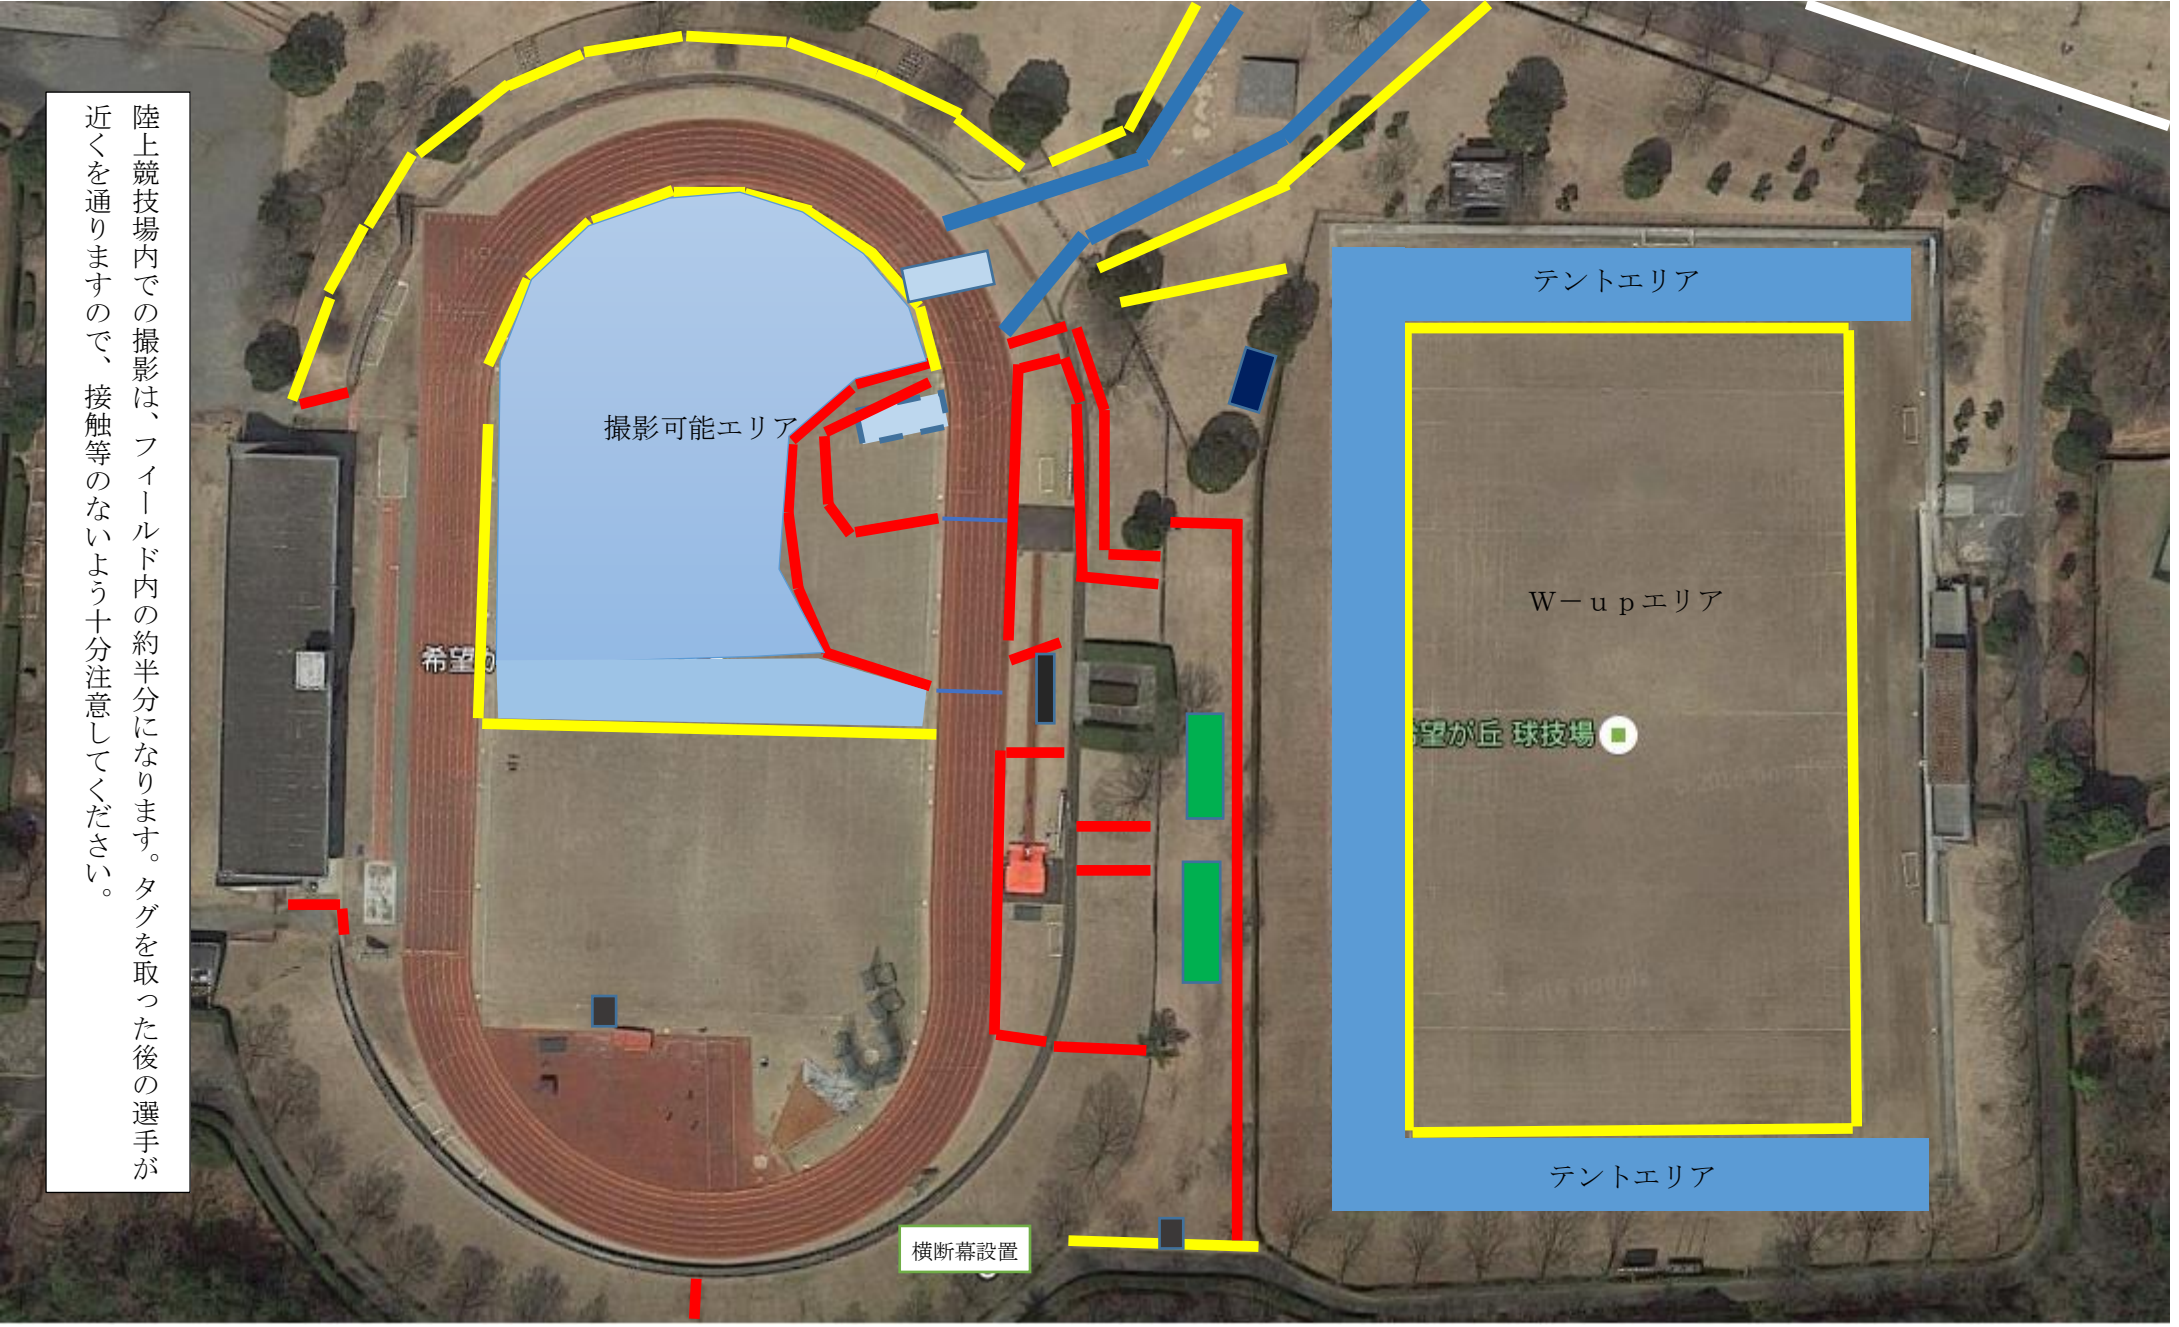

赤：コーン 黄：黄幕 白：虎ロープ

陸上競技場内での撮影は、フィールド内の約半分になります。タグを取った後の選手が近くを通りますので、接触等のないよう十分注意してください。

撮影可能エリア

テントエリア

W-u pエリア

望が丘 球技場

テントエリア

横断幕設置