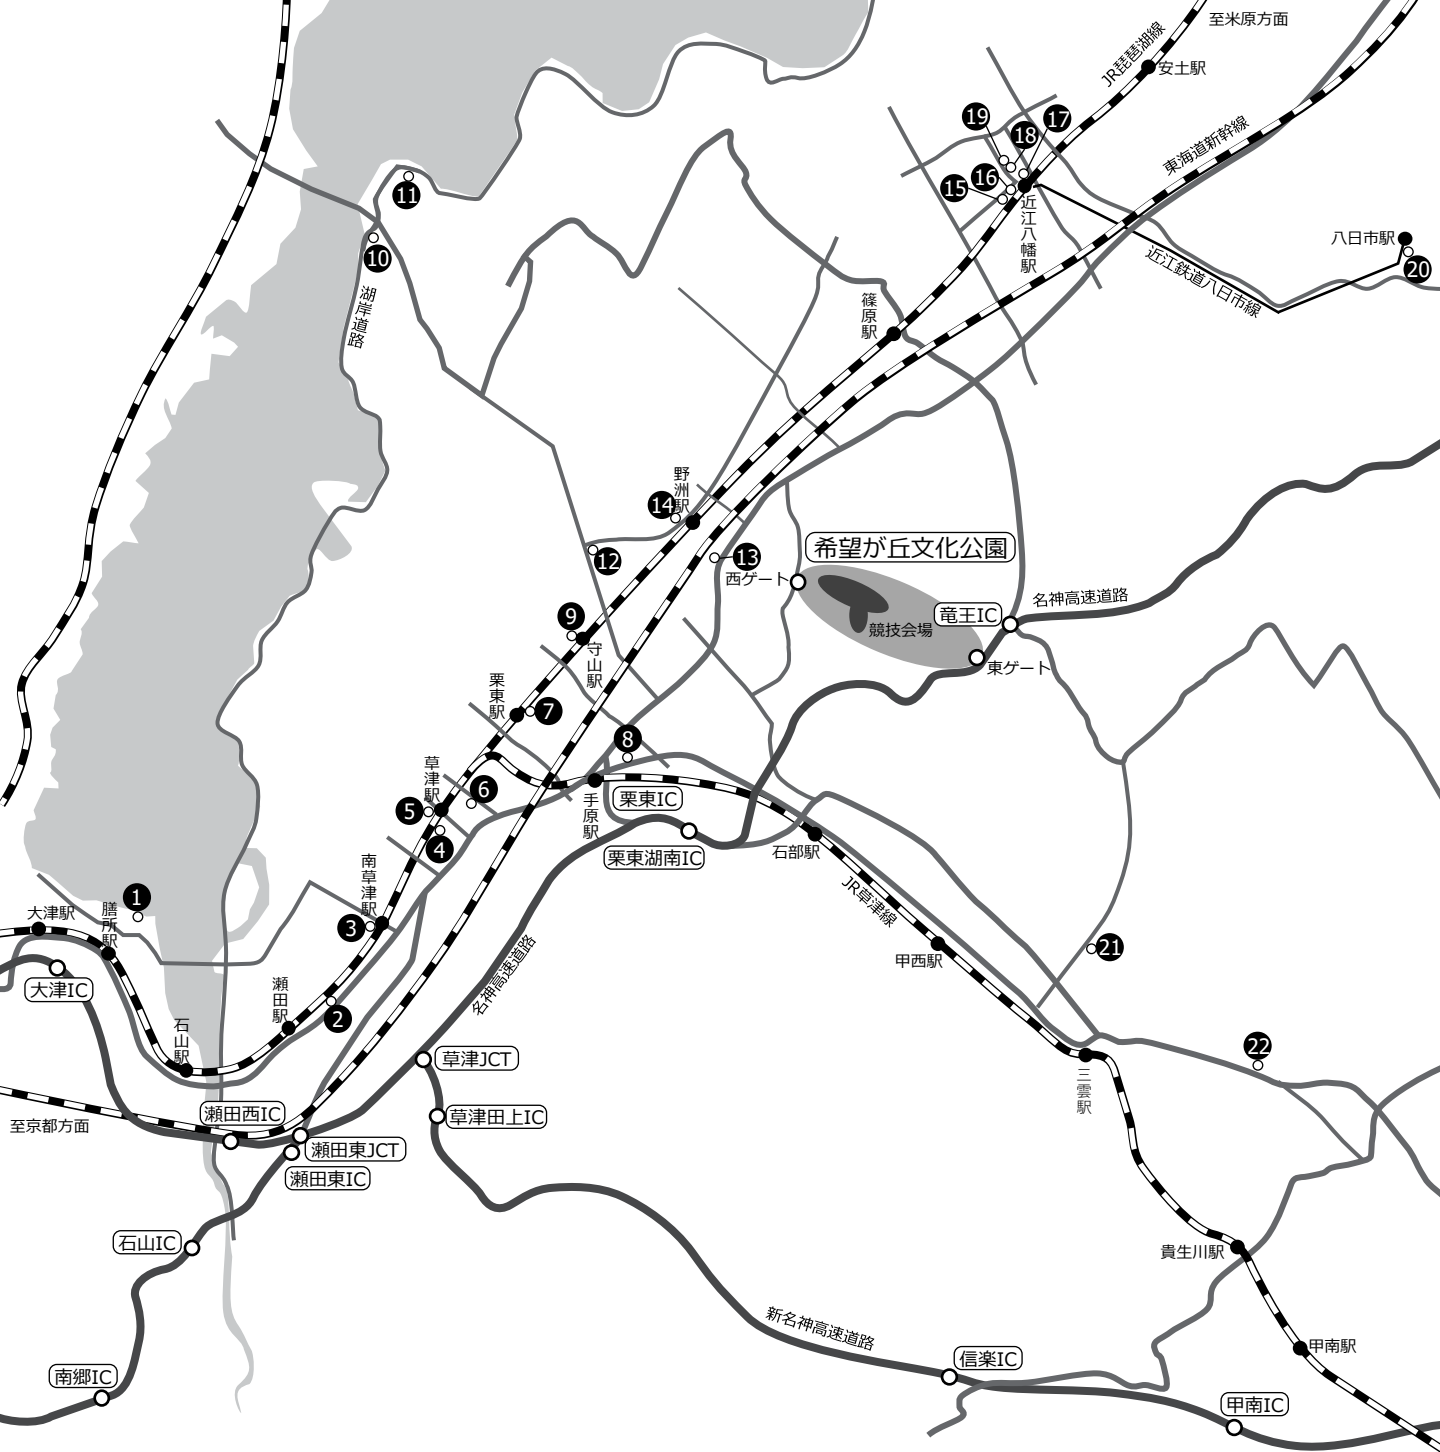

全国中学校駅伝大会 会場案内図

至米原方面

近江八幡駅

トヨタレンタリース滋賀

477

東川町

西横関

野洲川

希望が丘文化公園内は
車による通り抜けは
できません
東ゲートから競技会場
付近までシャトルバス
を運行しています

希望が丘口

菩提寺新町

菩提寺西

菩提寺

JR草津線

1

至京都方面

手原駅

栗東湖南IC

栗東IC

名神高速道路

石部駅

石部口

1

1

大津	A	①	びわ湖大津プリンスホテル	野洲	⑬	ビジネスホテルタカラ		
		②	ニューびわこホテル		⑭	セントラルホテル野洲		
草津	A	③	アーバンホテル南草津	近江八幡	⑮	ビジネス第一ホテル		
		④	アーバンホテル草津		⑯	コンフォートイン近江八幡		
		⑤	ホテルボストンプラザ草津びわ湖		⑰	ホテルニューオウミ		
		⑥	草津第一ホテル		⑱	ホテルはちまん		
栗東	B	⑦	アートルイツホテル	東近江	⑲	グリーンホテルYes近江八幡		
		⑧	ホテルルートイン草津栗東		⑳	ホテルルートイン東近江八日市駅前		
守山	B	⑨	ベッセルイン滋賀守山駅前	湖南	D	㉑	ホテルサンクレスト	
		⑩	ホテル琵琶湖プラザ			甲賀	㉒	ホテルルートイン甲賀水口
		⑪	琵琶湖マリオットホテル					
		⑫	守山アートホテル					