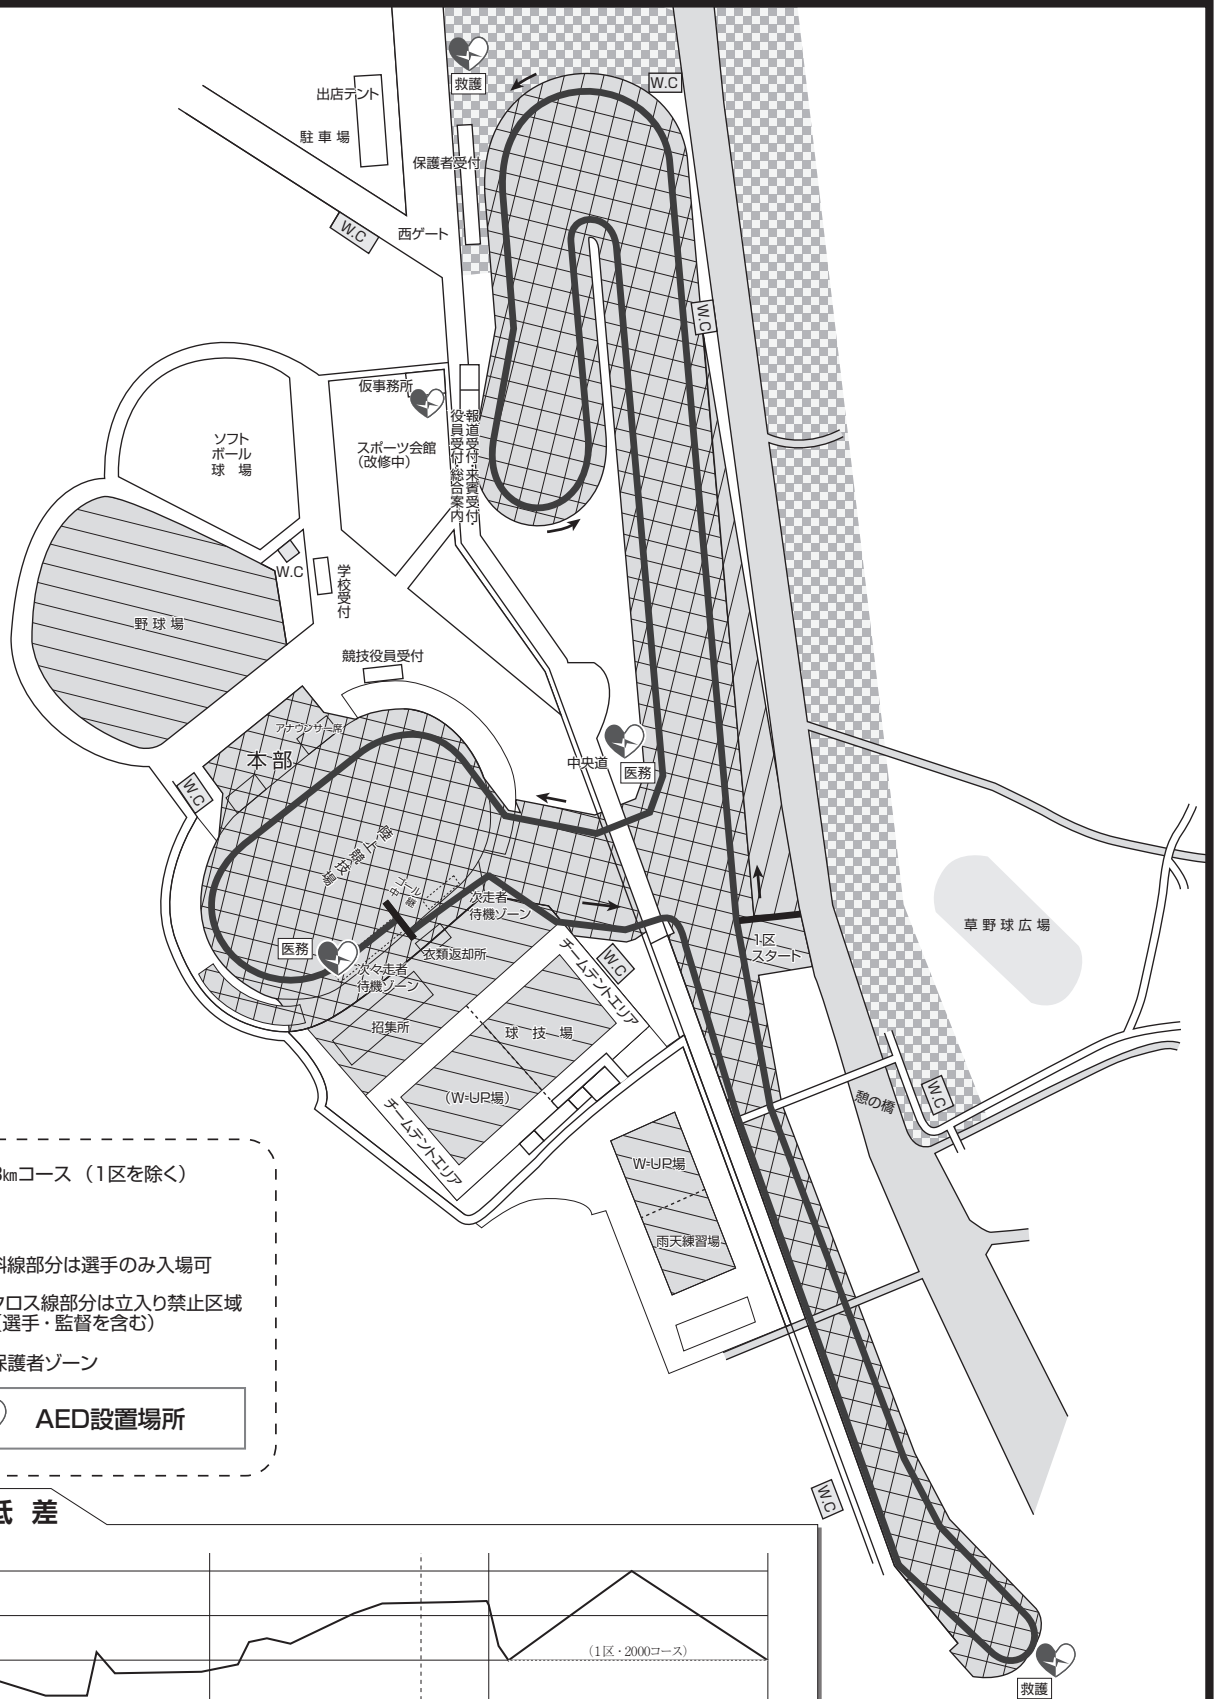

全国駅伝コース図 (3 km)

-  3kmコース (1区を除く)
-  斜線部分は選手のみ入場可
-  クロス線部分は立入り禁止区域 (選手・監督を含む)
-  保護者ゾーン
-  AED設置場所

高低差