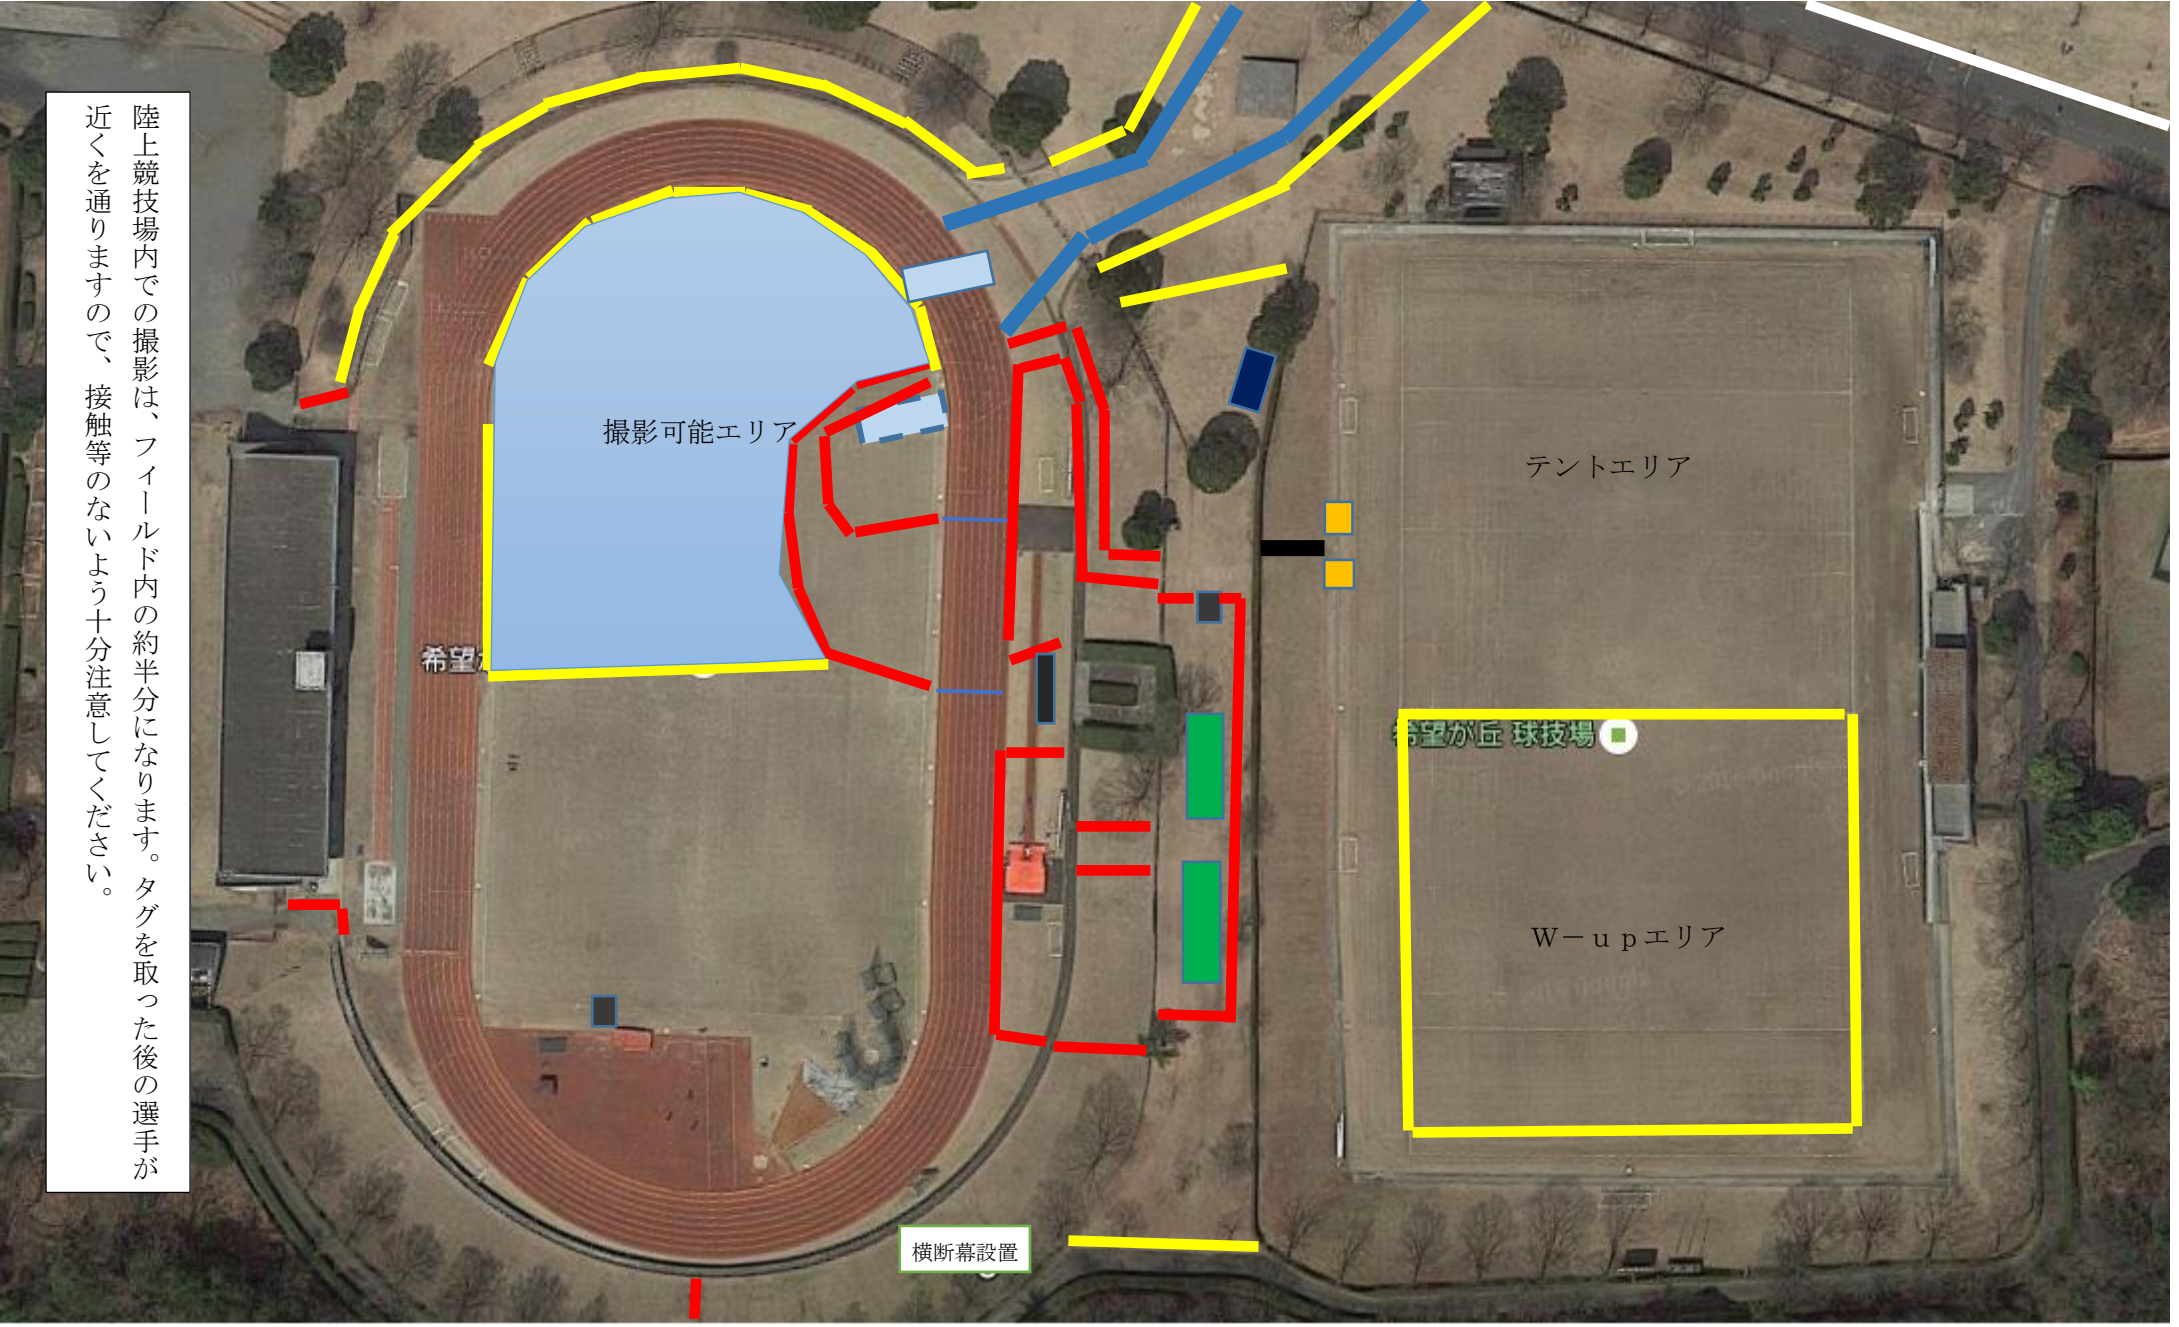

赤：コーン 黄：黄幕 白：虎ロープ

陸上競技場内での撮影は、フィールド内の約半分になります。タグを取った後の選手が近くを通りますので、接触等のないよう十分注意してください。