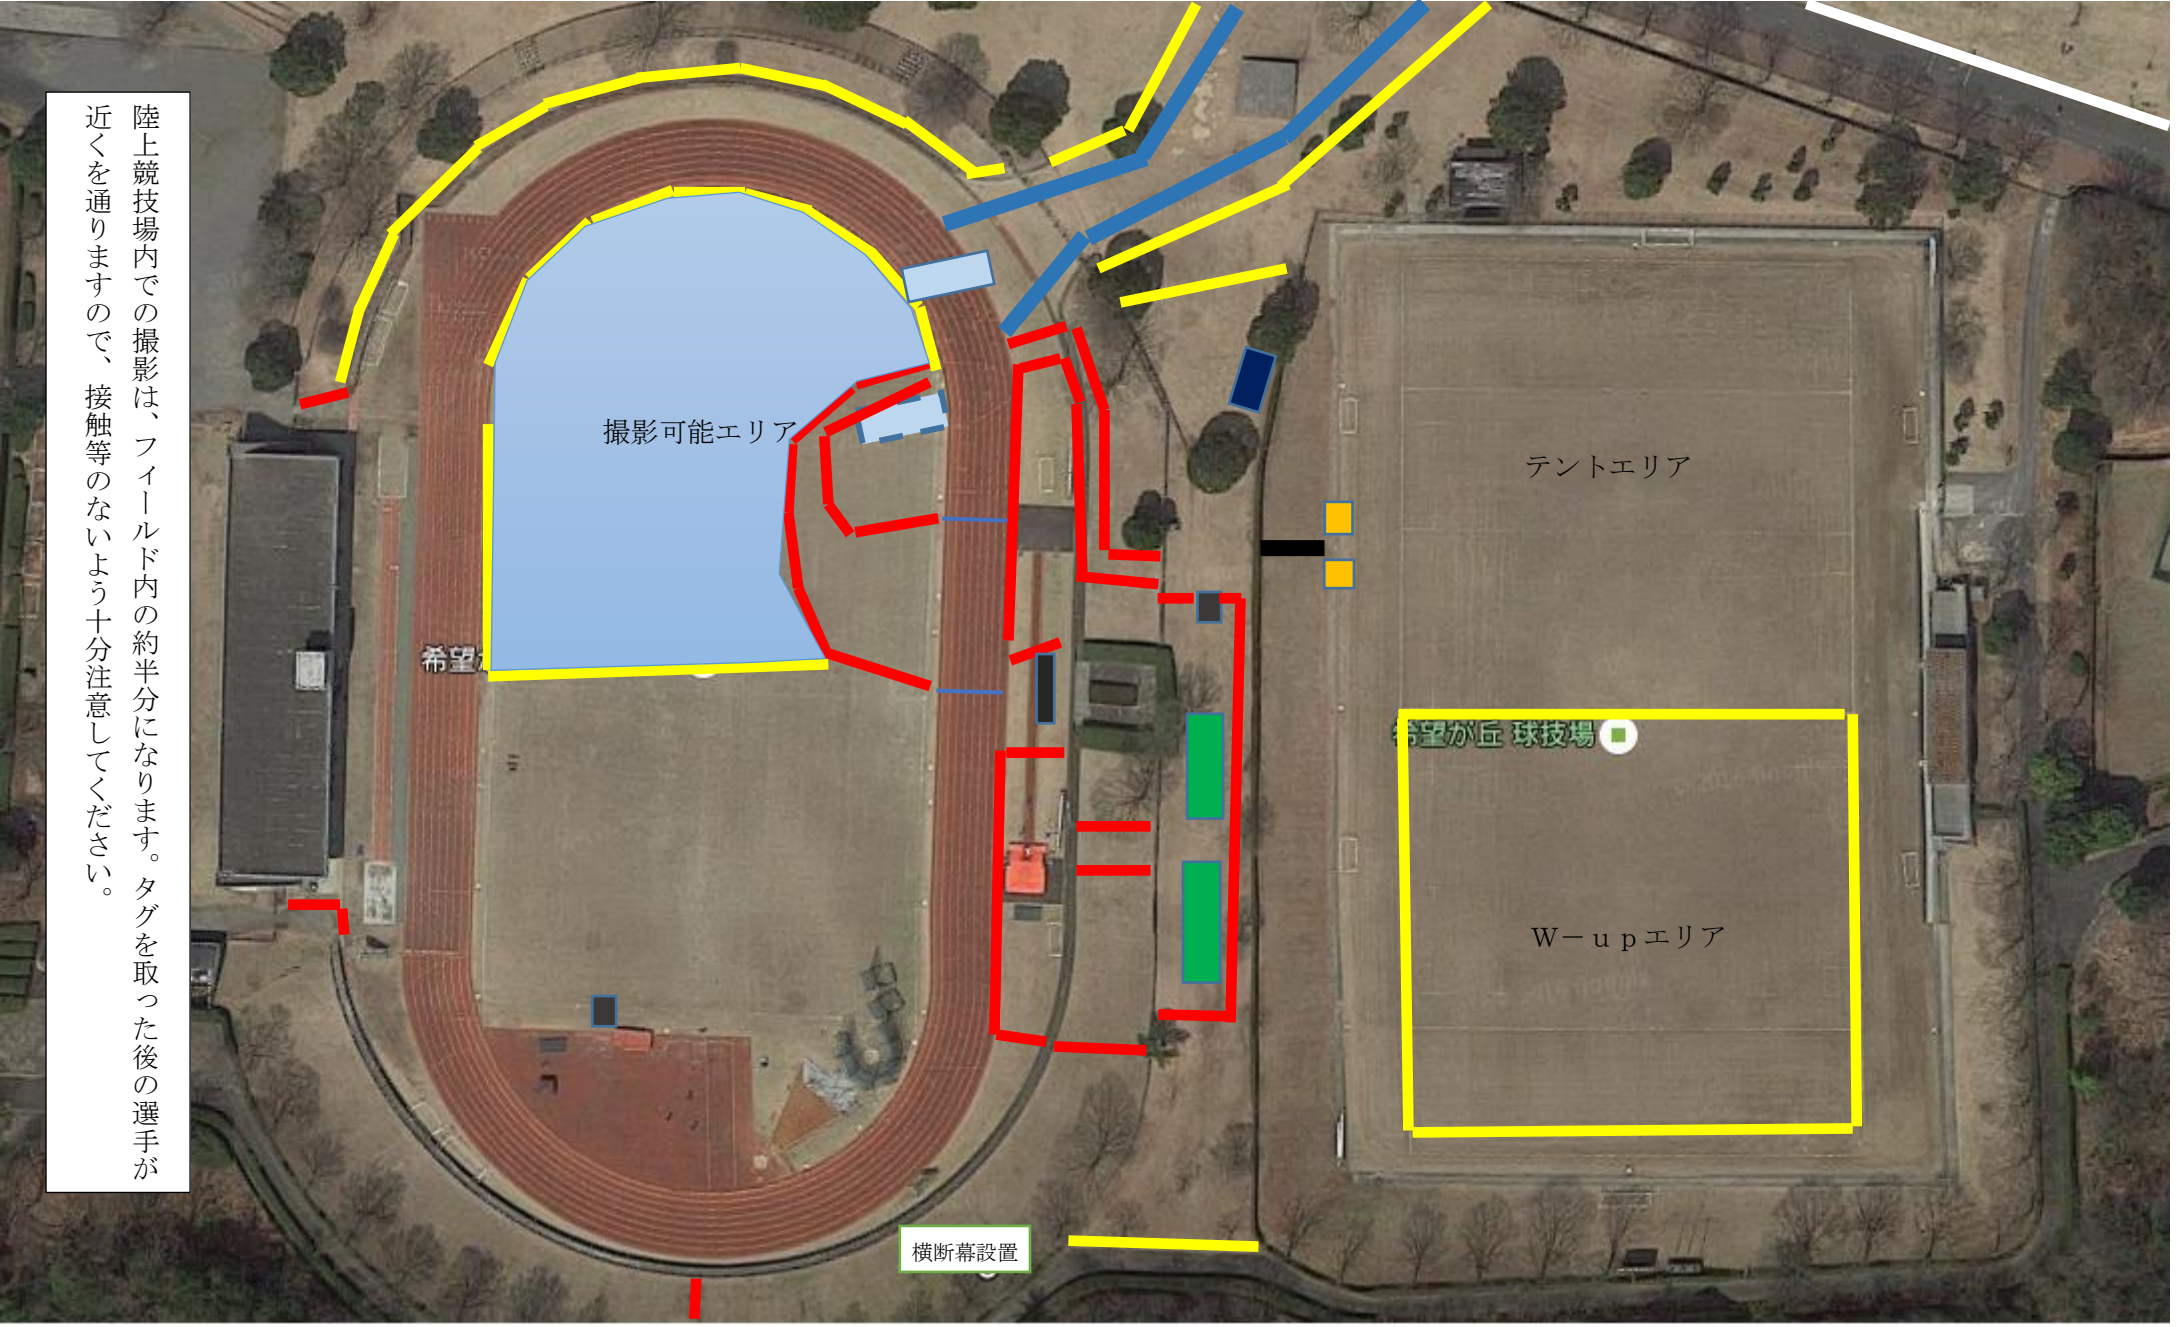

赤：コーン 黄：黄幕 白：虎ロープ

陸上競技場内での撮影は、フィールド内の約半分になります。タグを取った後の選手が近くを通りますので、接触等のないよう十分注意してください。

横断幕設置