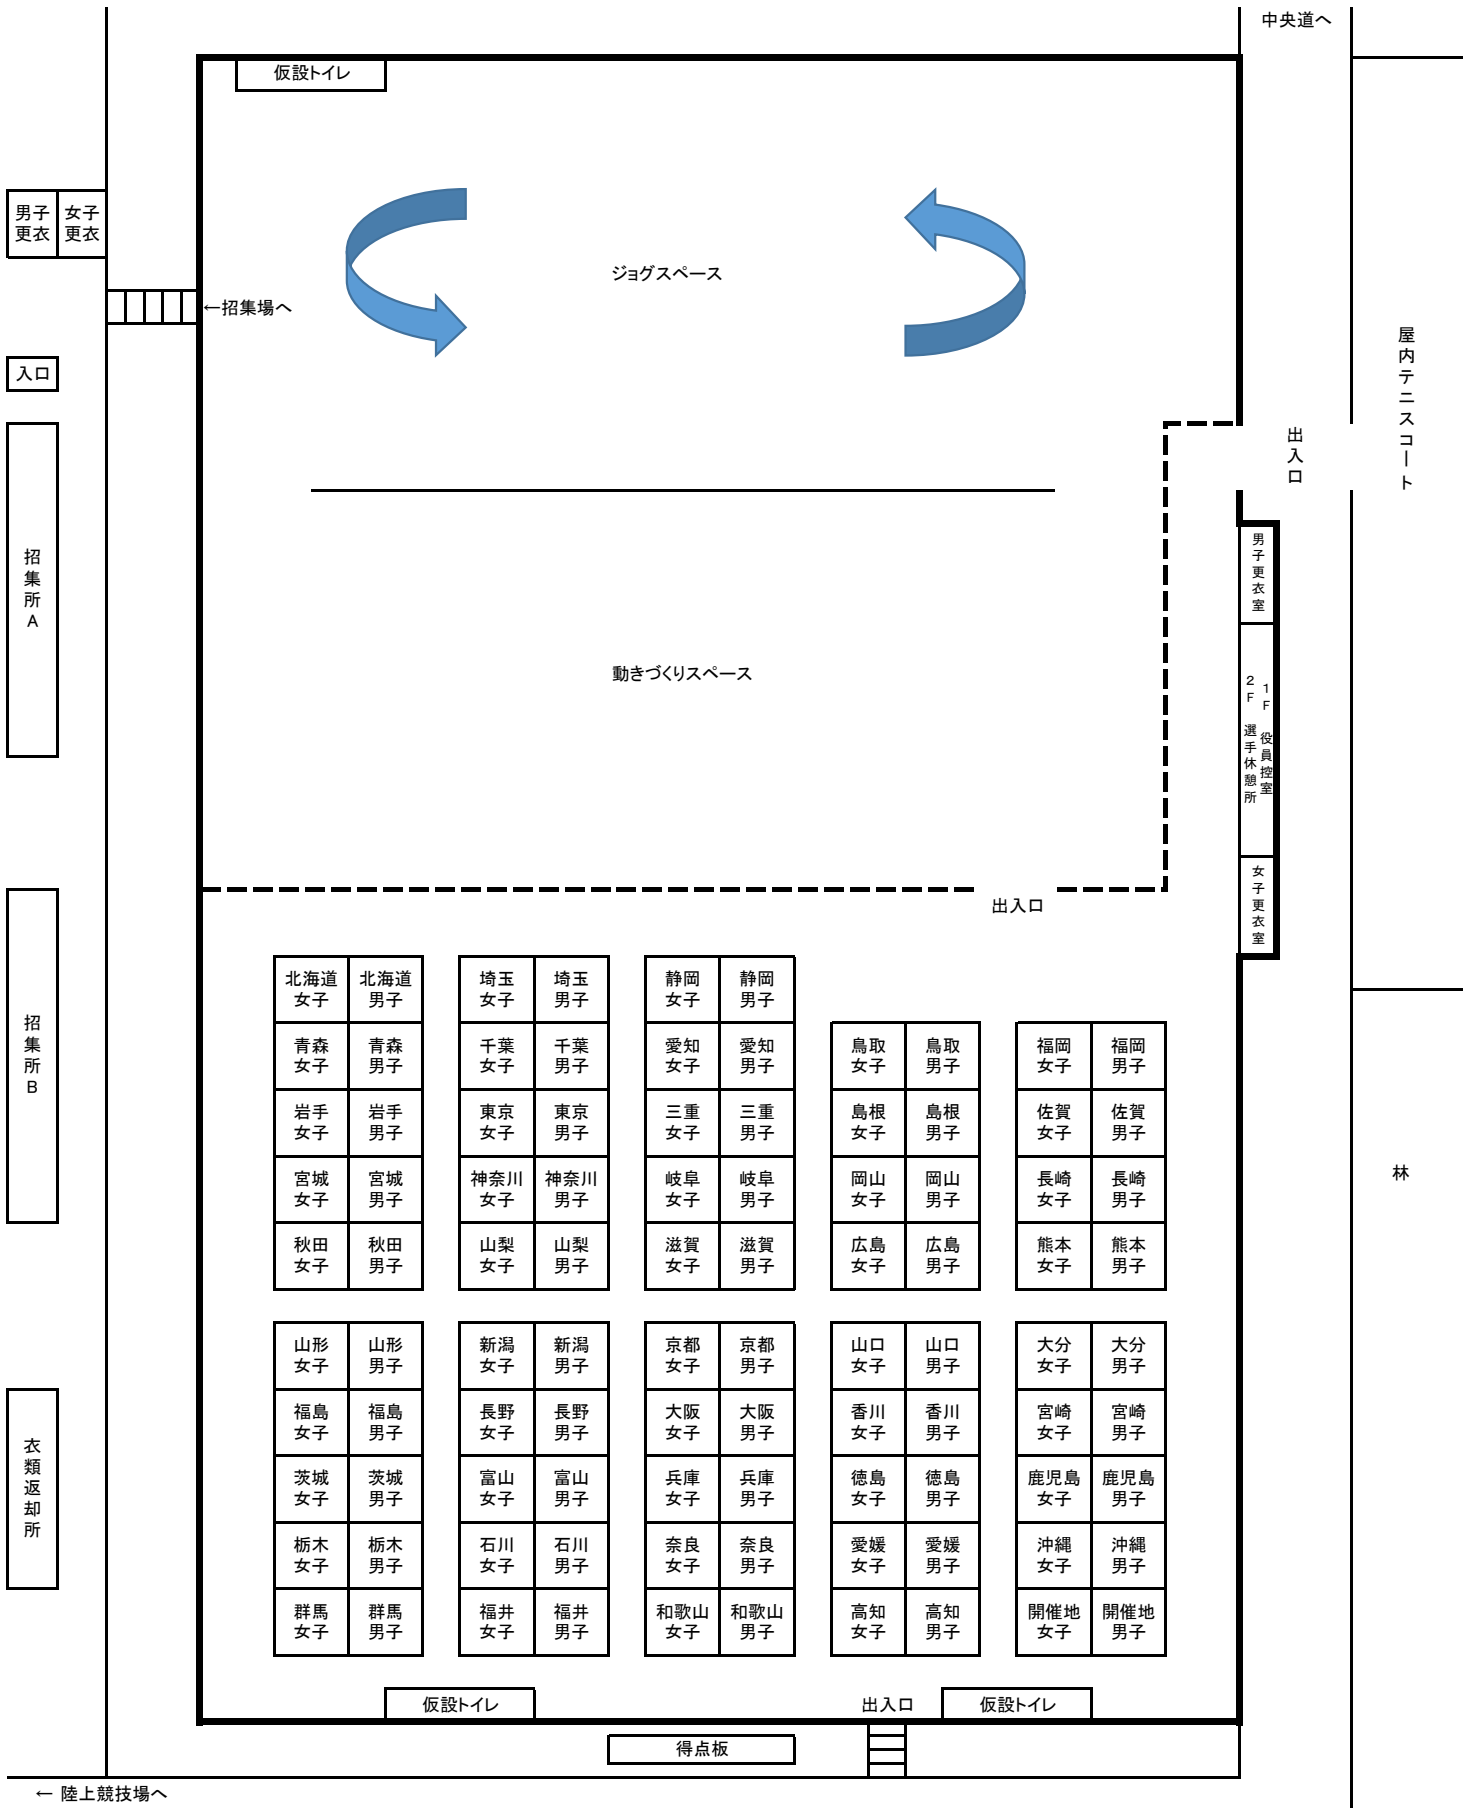

ウォームアップ場および自校テント設置場所 (希望が丘文化公園球技場)

北海道 女子	北海道 男子	埼玉 女子	埼玉 男子	静岡 女子	静岡 男子	鳥取 女子	鳥取 男子	福岡 女子	福岡 男子
青森 女子	青森 男子	千葉 女子	千葉 男子	愛知 女子	愛知 男子	島根 女子	島根 男子	佐賀 女子	佐賀 男子
岩手 女子	岩手 男子	東京 女子	東京 男子	三重 女子	三重 男子	岡山 女子	岡山 男子	長崎 女子	長崎 男子
宮城 女子	宮城 男子	神奈川 女子	神奈川 男子	岐阜 女子	岐阜 男子	広島 女子	広島 男子	熊本 女子	熊本 男子
秋田 女子	秋田 男子	山梨 女子	山梨 男子	滋賀 女子	滋賀 男子				
山形 女子	山形 男子	新潟 女子	新潟 男子	京都 女子	京都 男子	山口 女子	山口 男子	大分 女子	大分 男子
福島 女子	福島 男子	長野 女子	長野 男子	大阪 女子	大阪 男子	香川 女子	香川 男子	宮崎 女子	宮崎 男子
茨城 女子	茨城 男子	富山 女子	富山 男子	兵庫 女子	兵庫 男子	徳島 女子	徳島 男子	鹿児島 女子	鹿児島 男子
栃木 女子	栃木 男子	石川 女子	石川 男子	奈良 女子	奈良 男子	愛媛 女子	愛媛 男子	沖縄 女子	沖縄 男子
群馬 女子	群馬 男子	福井 女子	福井 男子	和歌山 女子	和歌山 男子	高知 女子	高知 男子	開催地 女子	開催地 男子