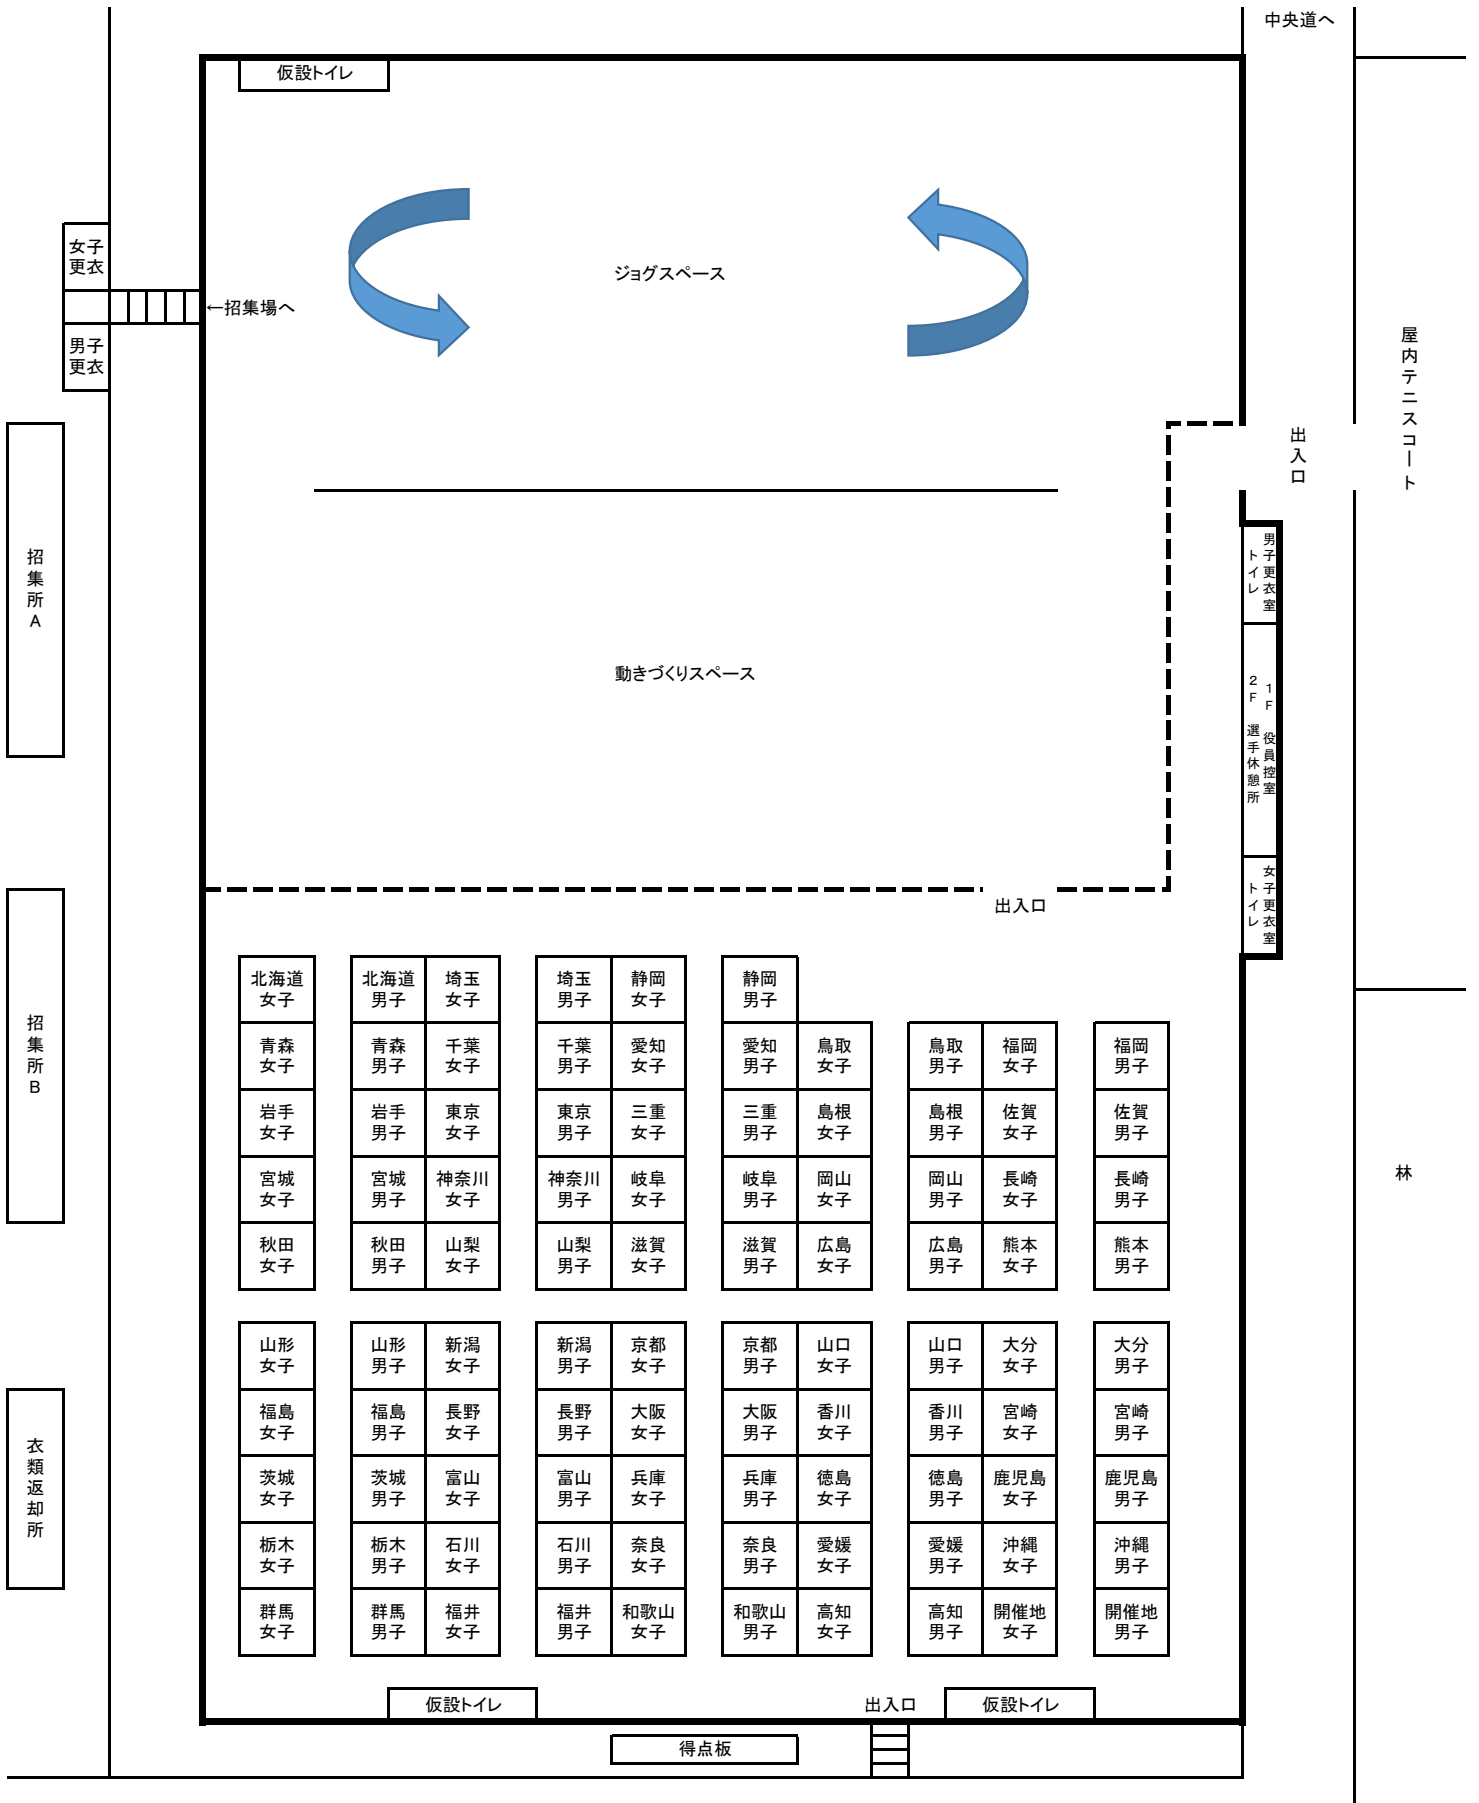

ウォームアップ場および自校テント設置場所 (希望が丘文化公園球技場)

仮設トイレ

ジョグスペース

招集場へ

動きづくりスペース

中央道へ

出入口

屋内テニスコート

男子更衣室
1F 役員控室
2F 選手休憩所
女子更衣室

出入口

北海道 女子	北海道 男子	埼玉 女子	埼玉 男子	静岡 女子	静岡 男子	愛知 男子	鳥取 女子	鳥取 男子	福岡 女子	福岡 男子
青森 女子	青森 男子	千葉 女子	千葉 男子	愛知 女子	愛知 男子	鳥取 女子	鳥取 男子	鳥取 男子	佐賀 女子	佐賀 男子
岩手 女子	岩手 男子	東京 女子	東京 男子	三重 女子	三重 男子	鳥根 女子	鳥根 男子	鳥根 男子	佐賀 女子	佐賀 男子
宮城 女子	宮城 男子	神奈川 女子	神奈川 男子	岐阜 女子	岐阜 男子	岡山 女子	岡山 男子	岡山 男子	長崎 女子	長崎 男子
秋田 女子	秋田 男子	山梨 女子	山梨 男子	滋賀 女子	滋賀 男子	広島 女子	広島 男子	広島 男子	熊本 女子	熊本 男子
山形 女子	山形 男子	新潟 女子	新潟 男子	京都 女子	京都 男子	山口 女子	山口 男子	山口 男子	大分 女子	大分 男子
福島 女子	福島 男子	長野 女子	長野 男子	大阪 女子	大阪 男子	香川 女子	香川 男子	香川 男子	宮崎 女子	宮崎 男子
茨城 女子	茨城 男子	富山 女子	富山 男子	兵庫 女子	兵庫 男子	徳島 女子	徳島 男子	徳島 男子	鹿児島 女子	鹿児島 男子
栃木 女子	栃木 男子	石川 女子	石川 男子	奈良 女子	奈良 男子	愛媛 女子	愛媛 男子	愛媛 男子	沖縄 女子	沖縄 男子
群馬 女子	群馬 男子	福井 女子	福井 男子	和歌山 女子	和歌山 男子	高知 女子	高知 男子	高知 男子	開催地 女子	開催地 男子

仮設トイレ

出入口

仮設トイレ

得点板

林

女子更衣

男子更衣

招集所 A

招集所 B

衣類返却所