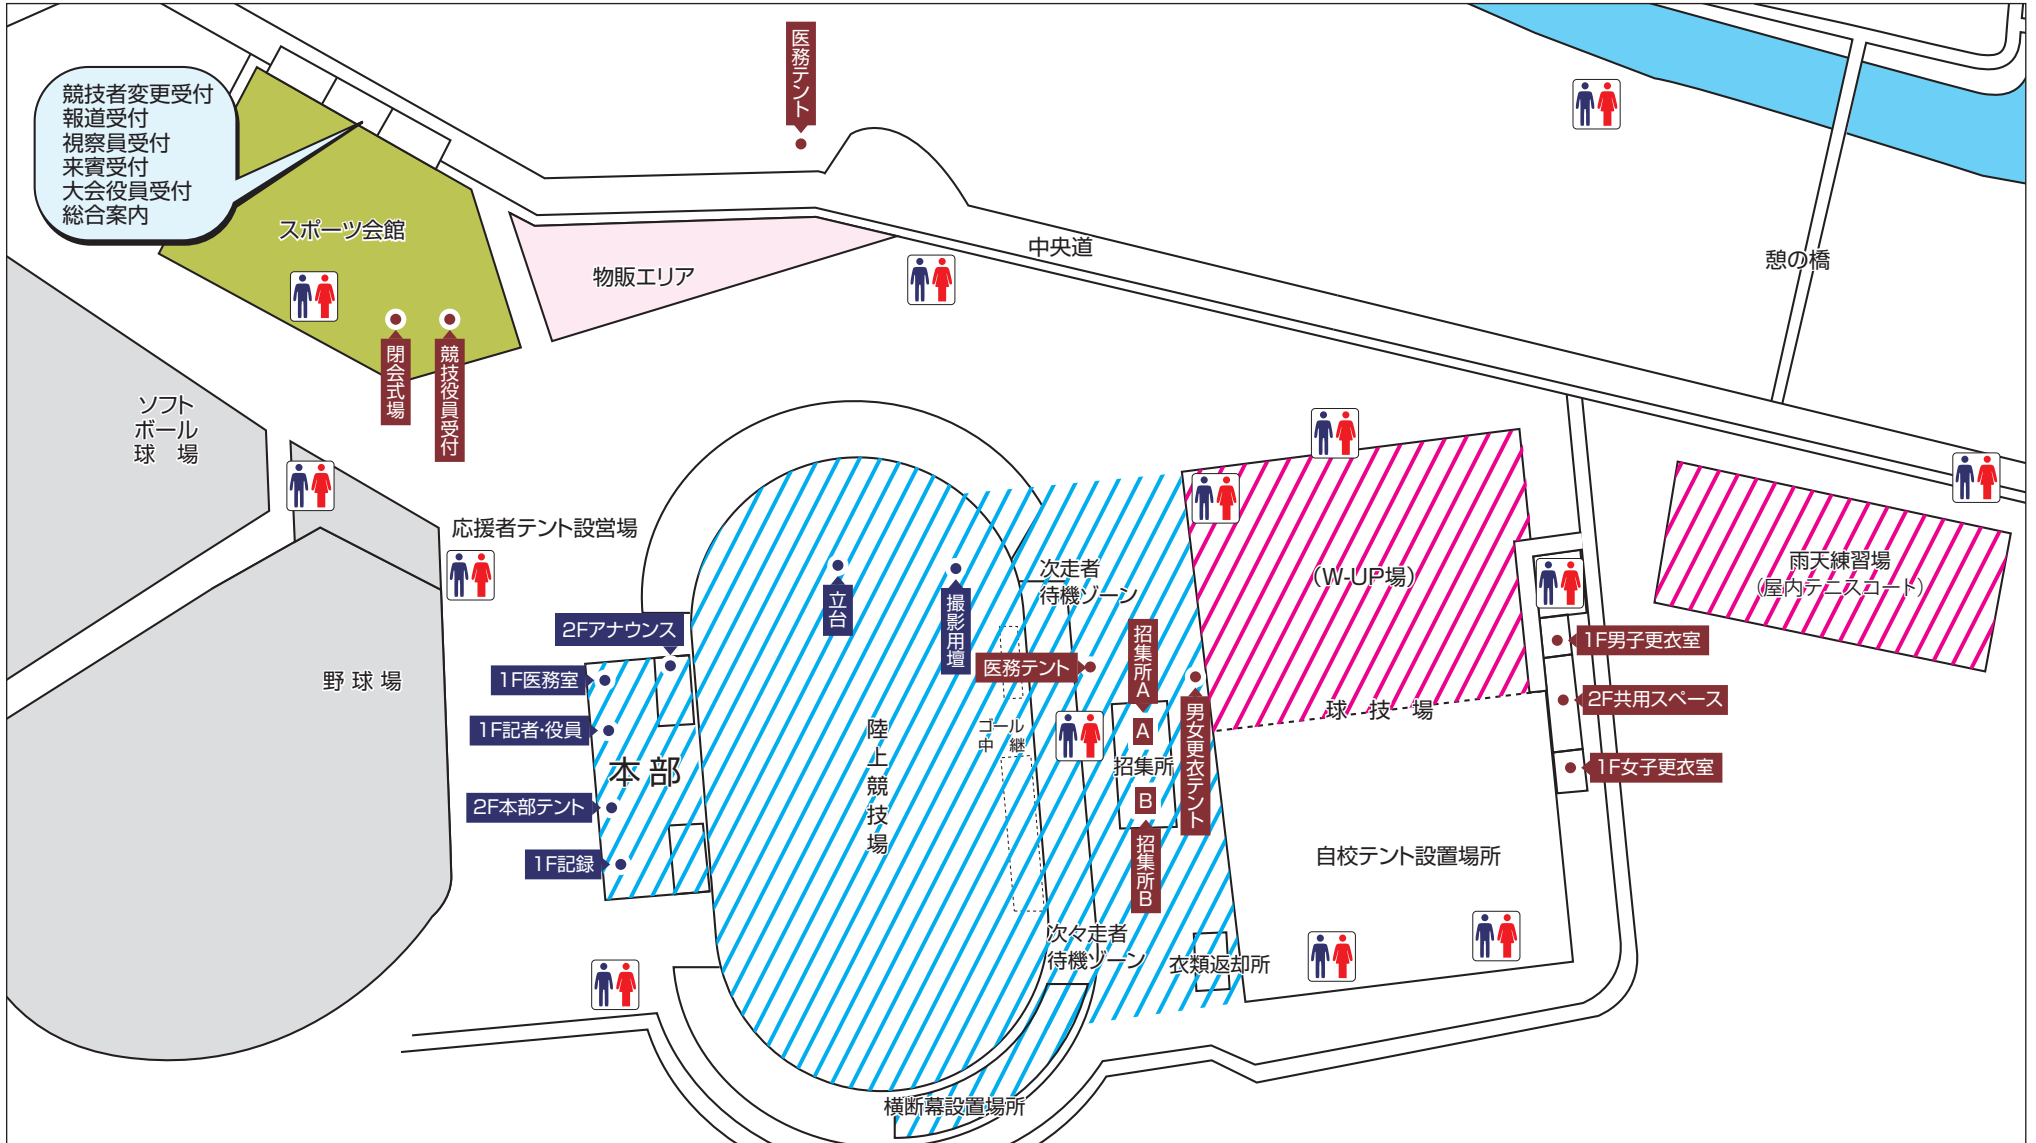

競技会場図

-  トイレ
-  大会関係者以外立入禁止
-  練習会場

競技者変更受付
報道受付
視察員受付
来賓受付
大会役員受付
総合案内

スポーツ会館

物販エリア

中央道

憩の橋

ソフト
ボール
球場

野球場

応援者テント設営場

2Fアナウンス

1F医務室

1F記者・役員

2F本部テント

1F記録

本部

陸上競技場

撮影用壇

ゴール中継

次走者待機ゾーン

医務テント

招集所A

招集所B

招集所B

横断幕設置場所

次々走者待機ゾーン

閉会式場

競技役員受付

医務テント